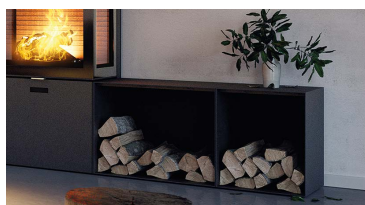

Bänk, stor 682mm, svart 8.600 kr
Art.nr. RA11-0000-050790

Bänk, liten 440mm, svart 7.300 kr
Art.nr. RA11-0000-050890

A