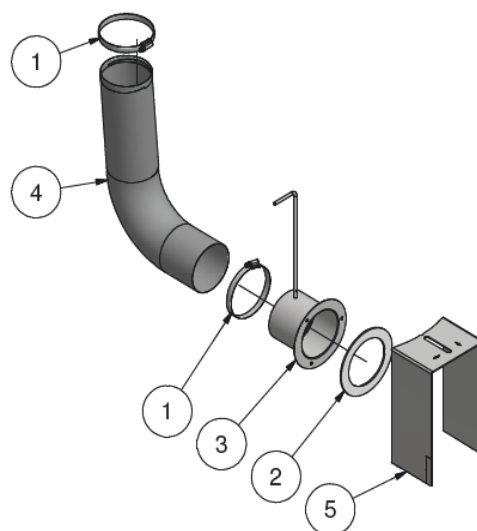

AIR-kit botten: 2 st slangklämma, 1st flexrör Ø 100 mm, stos m. spjäll Ø 100mm, avtätning skumgummiring

Skumgummi-ringen (5) placeras under kaminen och centreras. (diffusionstäta ytan under)

Utslagsplåten i kaminens botten slås ut med hjälp av en hammare

Spjället (3) monteras i botten av kaminen med hjälp av packningen (2)

Flexslangen (4) monteras på stosen i botten av brännkammaren/spjället och monteras fast med slangklämmorna (1)