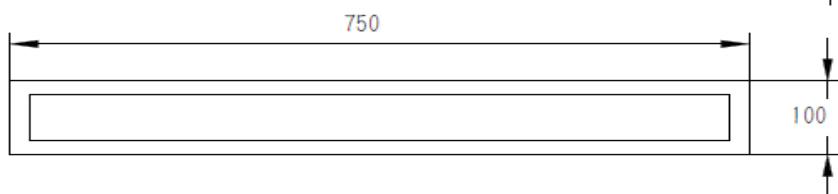

Konvektionsbox

Box för inmurning svart eller vit

Inbyggnadsmått

Modell 250 / 115cm² Svart: 790 kr
B = 222mm Art.nr. 15979
H = 75mm Vit: 790 kr
D = 115mm Art.nr. 15982

Modell 500 / 250cm² Svart: 890 kr
B = 472mm Art.nr. 15980
H = 75mm Vit: 890 kr
D = 115mm Art.nr. 15983

Modell 750 / 400cm² Svart: 990 kr
B = 722mm Art.nr. 15981
H = 75mm Vit: 990 kr
D = 115mm Art.nr. 15984