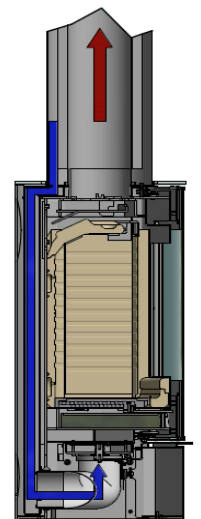

Tillval/tillbehör

Platina, Mocka, Sand, Nickel	4.900 kr
Air-kit bak**	4.800 kr
Air-kit botten**(endast sv)	4.800 kr
Stos för friskluftsskorsten (direktkoppl.skorst.)	5.900 kr
Handtag, se sida 31	1.850-2.800 kr.
Friskluftsanslutningskit** Art.nr.11922	1.290 kr
Golvglas, formskuret Art.nr.RA14-0000-490101	3.400 kr

A+

Pris: 41.900 kr / Stållucka, utan sidoglas, Svart Art.nr.RA14-042190

Pris: 49.900 kr / Stållucka, med sidoglas, Svart Art.nr.RA14-043190

Pris: 44.900 kr / Glaslucka, utan sidoglas, Svart Art.nr.RA14-040190

Pris: 54.900 kr / Glaslucka, med sidoglas, Svart Art.nr.RA14-041190

Tvärsnitt på friskluftsskorsten
monterad på Rais Caro 90/110/130