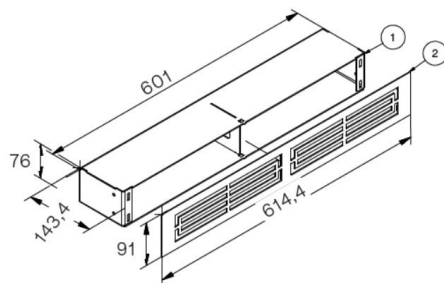

Regular

Utvändiga mått

Compact/ 74cm²

B = 287mm

H = 91mm

D = 148mm

Svart: 2450 kr

Art.nr.

RA20-0008-030190

Vit: 2450 kr

Art.nr.

RA20-0008-030190

Regular/ 186cm²

B = 614,4mm

H = 191mm

D = 143,4mm

Svart: 2950 kr

Art.nr.

RA20-0008-040190

Vit: 2950 kr

Art.nr.

RA20-0008-040170

Konvektionsgaller RAIS

Galler för inmurning, svart