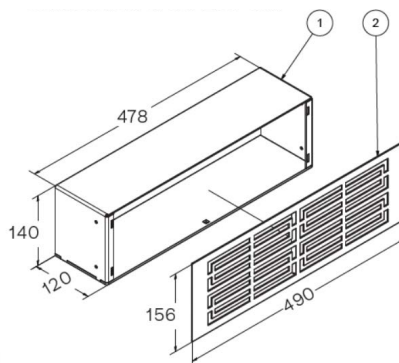

Regular High

Utvändiga mått

Compact High/

140cm²

B = 254mm

H = 156mm

D = 120mm

Svart: 2450 kr

Art.nr.

RA20-0003-01012590

Vit: 2450 kr

Art.nr.

RA20-0003-01012570

Regular High/

280cm²

B = 490mm

H = 156mm

D = 120mm

Svart: 2550 kr

Art.nr.

RA20-0003-01012490

Vit: 2550 kr

Art.nr.

RA20-0003-01012470

Konvektionsgaller RAIS

Galler för inmurning, svart