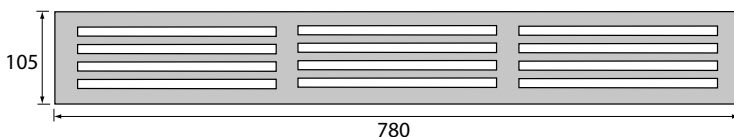

## Inbyggnadsmått

**Modell 250 / 90cm<sup>2</sup>** Svart: 890 kr  
 B = 250mm Art.nr. 11983  
 H = 75mm  
 D = 105mm

**Modell 500 / 180cm<sup>2</sup>** Svart: 990 kr  
 B = 500mm Art.nr. 11984  
 H = 75mm  
 D = 105mm