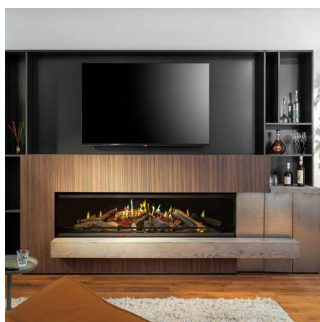

Kalfire E-One 190 F

Hörnmodell Höger/Vänster
Kassett för inbyggnad
Elektriskt hologram med dual
flame teknologi
Fjärrkontroll ingår
Kalfire Connected App
Dual flame

Pris: 135.500 kr

Tillbehör

Inredning Design-botten
Värmefläkt (Atmos Heating)

4.700 kr
5.900 kr