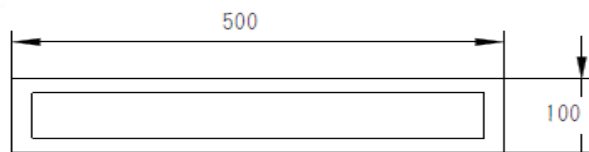

Konvektionsbox

Box för inmurning svart eller vit

Inbyggnadsmått

Modell 250 / 115cm² Svart: 790 kr
B = 222mm Art.nr. 15979
H = 75mm Vit: 790 kr
D = 115mm Art.nr. 15982

Modell 500 / 250cm² Svart: 890 kr
B = 472mm Art.nr. 15980
H = 75mm Vit: 890 kr
D = 115mm Art.nr. 15983

Modell 750 / 400cm² Svart: 990 kr
B = 722mm Art.nr. 15981
H = 75mm Vit: 990 kr
D = 115mm Art.nr. 15984