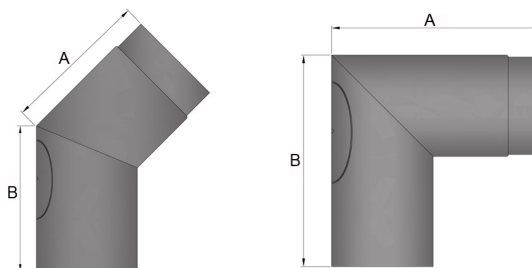

Ø 150 mm

Rökrör 250 mm - svart	Art.11954	290 kr
Rökrör 250 mm med spjäll - svart	Art.11956	640 kr
Rökrör 500 mm - svart	Art.11963	450 kr
Rökrör 1000 mm - svart	Art.11949	790 kr
Rökrör 11° ut.sotl.- svart A:159 B:159	Art.15600	760 kr
Rökrör 22° ut.sotl.- svart A:152 B:152	Art.11951	760 kr
Rökrör 33° ut.sotl.- svart A:160 B:160	Art.15601	760 kr
Rökrör 45° ut.sotl.- svart A:198 B:198	Art.11959	760 kr
Rökrör 45° m.sotl. - svart A:198 B:198	Art.15649	840 kr
Rökrör 90° m.sotl. - svart A:275 B:275	Art.11966	760 kr
Knärör 90° m.sotl.- svart A:500 B:700	Art.11969	1.660kr
Murstos - svart	Art.11941	280 kr
Murstos 45° - svart	Art.11942	300 kr
Väggrosett - svart	Art.11987	260 kr

Ø 150 mm - forts.

Rökrör S-böj, Förskjutning 20 mm, Höjd 270 mm - svart	Art.15099	820 kr
Rökrör S-böj, Förskjutning 40 mm, Höjd 290 mm - svart	Art.15098	820 kr
Rökrör S-böj, Förskjutning 60 mm, Höjd 310 mm - svart	Art.11971	820 kr
Rökrör S-böj, Förskjutning 80 mm, Höjd 280 mm - svart	Art.11972	820 kr

Ø 200 mm

Rökrör 250 mm - svart	Art.11955	360 kr
Rökrör 500 mm - svart	Art.11964	600 kr
Rökrör 45° med sotlucka - svart	Art.11961	830 kr
Rökrör 2x45° med sotlucka - svart	Art.11967	800 kr
Murstos - svart	Art.11943	360 kr