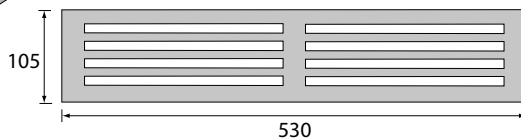

## Inbyggnadsmått

**Modell 250 / 90cm<sup>2</sup>** Svart: 890 kr  
 B = 250mm Art.nr. 11983  
 H = 75mm  
 D = 105mm

**Modell 500 / 180cm<sup>2</sup>** Svart: 990 kr  
 B = 500mm Art.nr. 11984  
 H = 75mm  
 D = 105mm