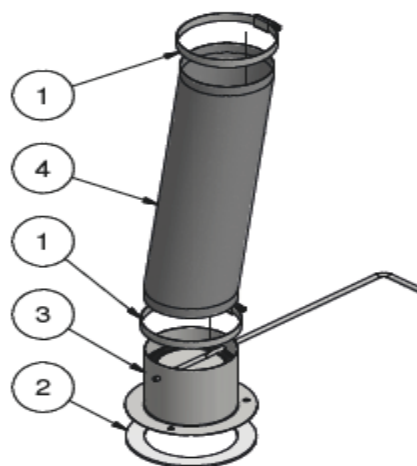

Innehåll Friskluftsanslutningskit (Universal) Art.nr. 11922

Innehåll AIR-kit RAIS

AIR-kit bak: 2 st slangklämma, 1 st flexrör Ø 100 mm, stos m. spjäll Ø 100 mm, Skydd för flexslang bak

Skruva bort ventilgallret/täckplåten på baksidan av kaminen.

Luftventilen (3) monteras på väggen med packningen (2) mellan väggen och luftventilen.

Montera skyddet (5) över luftventilen.

Flexslangen (4) monteras på stosen på brännkammaren och luftventilen (3) och spänns fast med slangklämmorna (1).

AIR-kit botten: 2 st slangklämma, 1st flexrör Ø 100 mm, stos m. spjäll Ø 100mm, avtätning skumgummiring

Skumgummi-ringen (5) placeras under kaminen och centreras. (diffusionstäta ytan under)

Utslagsplåten i kaminens botten slås ut med hjälp av en hammare

Spjället (3) monteras i botten av kaminen med hjälp av packningen (2)

Flexslangen (4) monteras på stosen i botten av brännkammaren/spjället och monteras fast med slangklämmorna (1)

Innehåll Rök-gasspjäll Ø150-250mm

Rök-gasspjäll till de större insatserna finns i storlek Ø180, 200 och 250mm. Till dessa ingår fyrkantsstång 1200mm och justeringsvred i vit med indikator för + och - .

Rök-gasspjäll Ø180mm Art.nr 92010600104067KA Pris: 4.200 kr

Rök-gasspjäll Ø200mm Art.nr 92010850104068KA Pris: 4.000 kr

Rök-gasspjäll Ø250mm Art.nr 92019999904069KA Pris: 5.000 kr