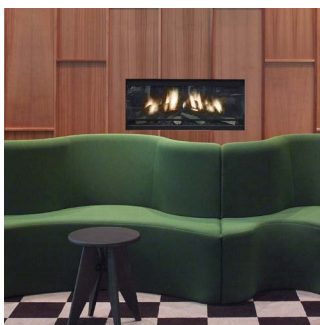

Kalfire elektricitet

**Kalfire
E-One 100 F**

Frontmodell
Kassett för inbyggnad
Elektriskt hologram
Fjärrkontroll ingår
Kalfire Connected App
Single Flame

Pris: 78.500 kr

Tillbehör

Dual flame technology(bakre lågor)	11.800 kr
Inredning Design-botten	3.400 kr
Värmefläkt (Atmos Heating)	5.900 kr
Hotell switch	390 kr

(Elplint förberedd att koppla samman med t.ex hotellnyckel eller brytare)