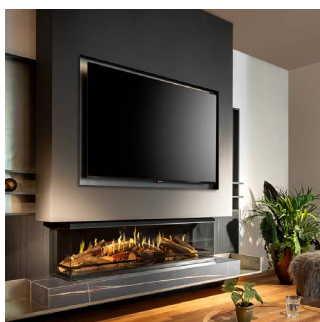

Kalfire E-One 160 S

Tre-sidig modell
Kassett för inbyggnad
Elektriskt hologram med dual
flame teknologi
Fjärrkontroll ingår
Kalfire Connected App
Dual flame

Pris: 129.900 kr

Tillbehör

Inredning Design-botten
Värmefläkt (Atmos Heating)

4.300 kr
5.900 kr