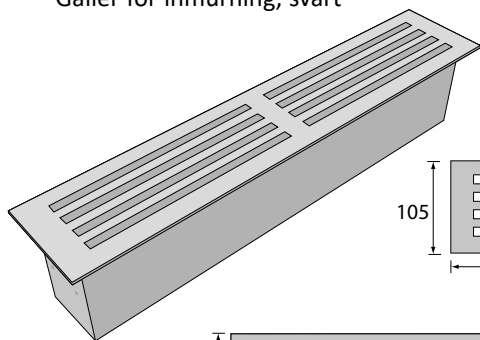

## Inbyggnadsmått

**Modell 250 / 90cm<sup>2</sup>** Svart: 890 kr  
 B = 250mm Art.nr. 11983  
 H = 75mm  
 D = 105mm

**Modell 500 / 180cm<sup>2</sup>** Svart: 990 kr  
 B = 500mm Art.nr. 11984  
 H = 75mm  
 D = 105mm