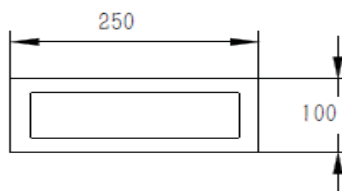

Konvektionsbox

Box för inmurning svart eller vit

Inbyggnadsmått

Modell 250 / 115cm² Svart: 790 kr
B = 222mm Art.nr. 15979
H = 75mm Vit: 790 kr
D = 115mm Art.nr. 15982

Modell 500 / 250cm² Svart: 890 kr
B = 472mm Art.nr. 15980
H = 75mm Vit: 890 kr
D = 115mm Art.nr. 15983

Modell 750 / 400cm² Svart: 990 kr
B = 722mm Art.nr. 15981
H = 75mm Vit: 990 kr
D = 115mm Art.nr. 15984