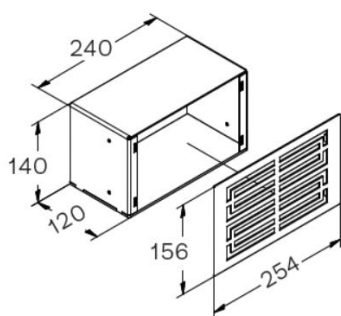

Compact High