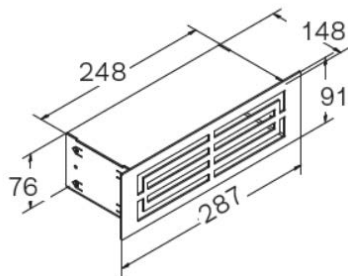

Konvektionsgaller RAIS

Galler för inmurning, svart

Compact