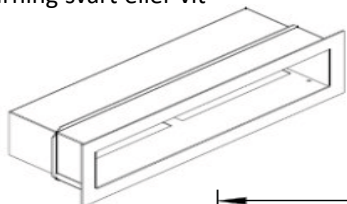

Konvektionsbox

Box för inmurning svart eller vit

Inbyggnadsmått

Modell 250 / 115cm² Svart: 790 kr
B = 222mm Art.nr. 15979
H = 75mm Vit: 790 kr
D = 115mm Art.nr. 15982

Modell 500 / 250cm² Svart: 890 kr
B = 472mm Art.nr. 15980
H = 75mm Vit: 890 kr
D = 115mm Art.nr. 15983

Modell 750 / 400cm² Svart: 990 kr
B = 722mm Art.nr. 15981
H = 75mm Vit: 990 kr
D = 115mm Art.nr. 15984