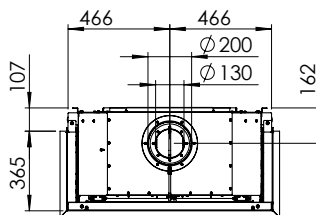

KALFIRE

FIREPLACES

Kalfire Gi85/55S

Spismiljö

A

Tekniska data

Bredd:	1006 mm
Djup:	504 mm
Höjd:	1150-1530 mm

Antal timmar på 10 kg propan Max 23 h
ECO-mode 34 h

	4mm Trim	8mm Trim
A(mm)	35	35
C(mm)	326,5	330,5
D(mm)	860	860

spismiljo.se