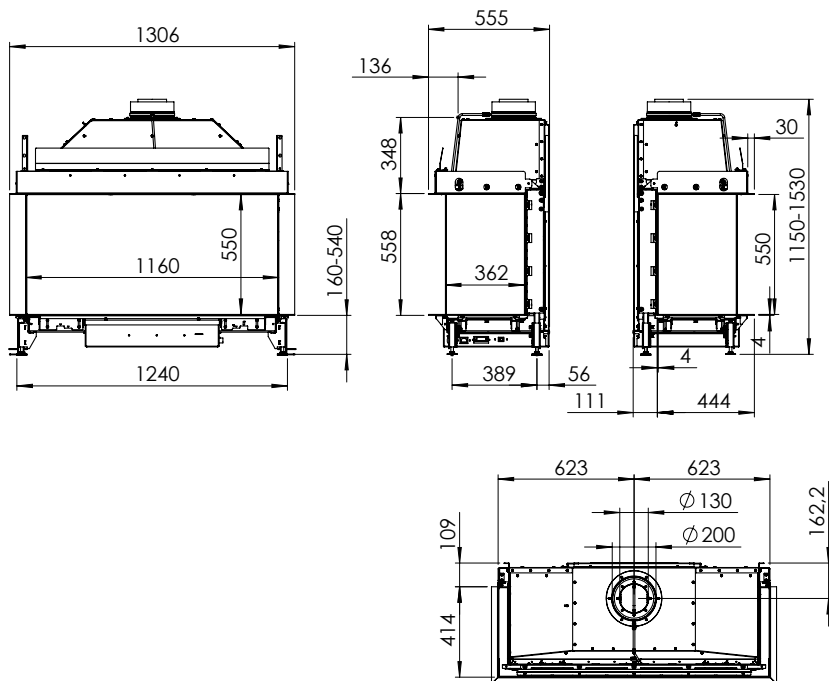

Gi115/55S

Mått

KALFIRE
FIREPLACES

Kalfire	Gi115/75S
A (mm)	35
B(mm)	105
C(mm)	375
D(mm)	1160

spismiljo.se