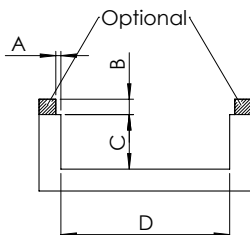

Gi115/55S

Mått

KALFIRE
FIREPLACES

Kalfire	Gi115/75S
A (mm)	35
B(mm)	105
C(mm)	375
D(mm)	1160

spismiljo.se