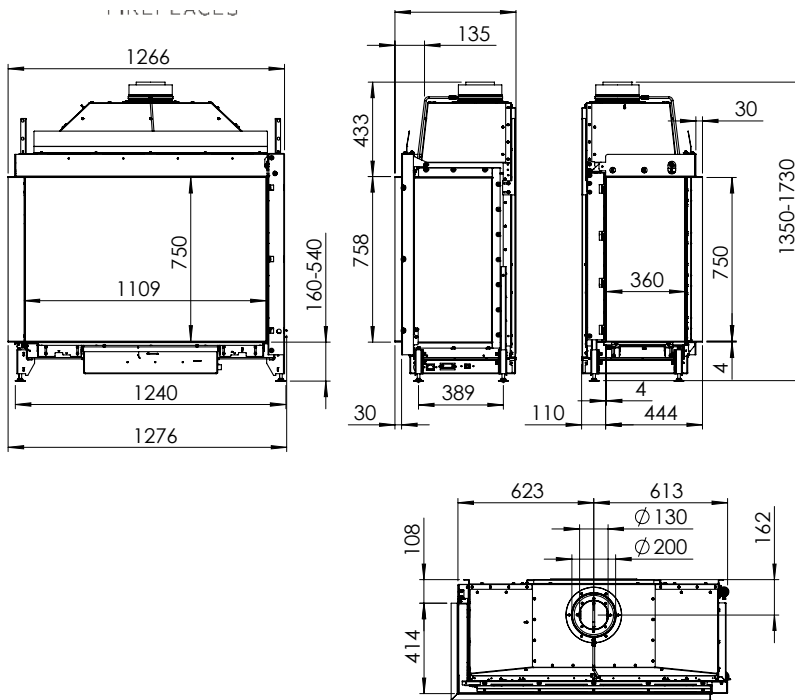

Kalfire Gi110/75C

A

Tekniska data

Vikt:	230 kg
Bredd:	1276 mm
Djup:	554 mm
Höjd:	1350-1730 mm
Effekt:	7,3 kW
Verkningsgrad:	79,8 %

Antal timmar på 10 kg propan Max 23 h
ECO-mode 34 h

Tillval

Eldstadsinredning	9.500 kr-11.400 kr
Täckram 70 mm	7.700 kr
Gnistgenerator	9.100 kr

Fler tillval hittar ni på spismiljo.se

PRIS: 134.900 kr

Detta ex.: kr

Gi110/75CL

Mått

KALFIRE
FIREPLACES

Kalfire	Gi110/75CL
A(mm)	35
B(mm)	105
C(mm)	375
D(mm)	1114
E(mm)	50

spismiljo.se