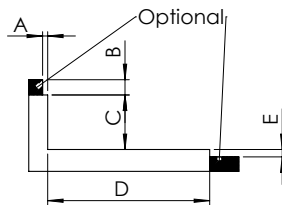

Kalfire Gi110/75C

A

Tekniska data

Vikt:	230 kg
Bredd:	1276 mm
Djup:	554 mm
Höjd:	1350-1730 mm
Effekt:	7,3 kW
Verkningsgrad:	79,8 %

Antal timmar på 10 kg propan Max 23 h
ECO-mode 34 h

Tillval

Eldstadsinredning	9.500 kr-11.400 kr
Täckram 70 mm	7.700 kr
Gnistgenerator	9.100 kr

Fler tillval hittar ni på spismiljo.se

PRIS: 134.900 kr

Detta ex.: kr

Gi110/75CL

Mått

KALFIRE
FIREPLACES

Kalfire	Gi110/75CL
A(mm)	35
B(mm)	105
C(mm)	375
D(mm)	1114
E(mm)	50

spismiljo.se