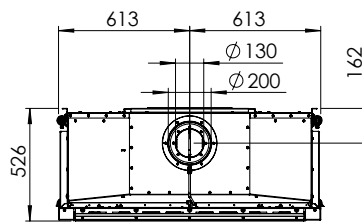

Spismiljö

KALFIRE

FIREPLACES

Kalfire Gi105/79F

A

Tekniska data

Vikt:	230 kg
Bredd:	1246 mm
Djup:	555 mm
Höjd:	1350-1730 mm

Antal timmar på 10 kg propan Max 23 h
ECO-mode 34 h

Mått

KALFIRE
FIREPLACES

Kalfire	Gi105/79F
4mm mounting trim A(mm)	1068
8 mm mounting trim A(mm)	1076

spismiljo.se