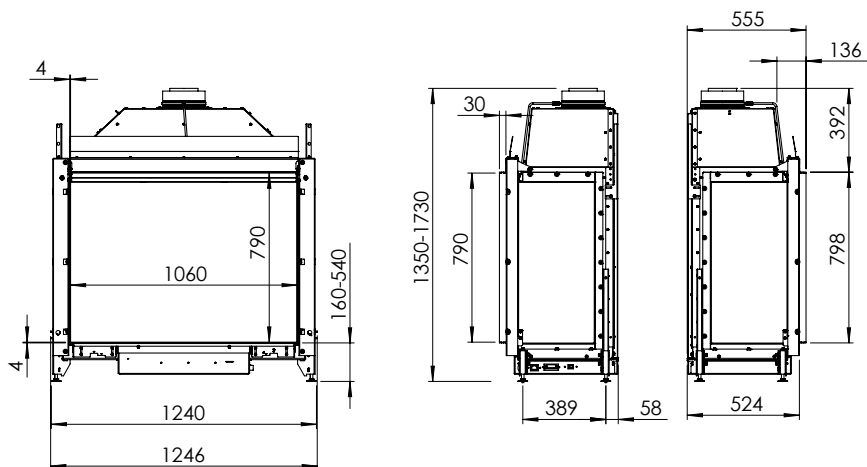

Spismiljö

KALFIRE

FIREPLACES

Kalfire Gi105/79F

A

Tekniska data

Vikt:	230 kg
Bredd:	1246 mm
Djup:	555 mm
Höjd:	1350-1730 mm

Antal timmar på 10 kg propan Max 23 h
ECO-mode 34 h

Mått

KALFIRE
FIREPLACES

Kalfire	Gi105/79F
4mm mounting trim A(mm)	1068
8 mm mounting trim A(mm)	1076

spismiljo.se