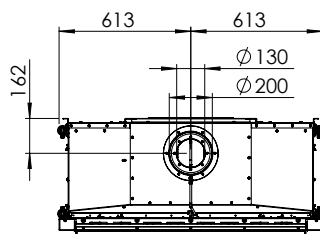

Spismiljö

KALFIRE

FIREPLACES

Kalfire Gi105/59F

A

Tekniska data

Bredd:	1006 mm
Djup:	504 mm
Höjd:	1150-1530 mm

Antal timmar på 10 kg propan Max 23 h
ECO-mode 34 h

Gi105/59F

Mått

KALFIRE
FIREPLACES

Kalfire	Gi105/79F
4mm mounting trim A(mm)	1068
8 mm mounting trim A(mm)	1076

spismiljo.se