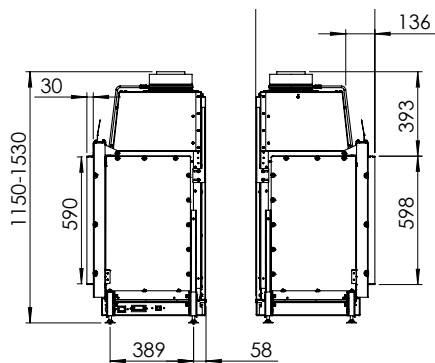

Spismiljö

KALFIRE

FIREPLACES

Kalfire Gi105/59F

A

Tekniska data

Bredd:	1006 mm
Djup:	504 mm
Höjd:	1150-1530 mm

Antal timmar på 10 kg propan Max 23 h
ECO-mode 34 h

Gi105/59F

Mått

KALFIRE
FIREPLACES

Kalfire	Gi105/79F
4mm mounting trim A(mm)	1068
8 mm mounting trim A(mm)	1076

spismiljo.se