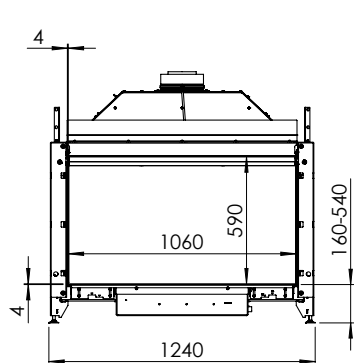

Spismiljö

KALFIRE

FIREPLACES

Kalfire Gi105/59F

A

Tekniska data

Bredd:	1006 mm
Djup:	504 mm
Höjd:	1150-1530 mm

Antal timmar på 10 kg propan Max 23 h
ECO-mode 34 h

Gi105/59F

Mått

KALFIRE
FIREPLACES

Kalfire	Gi105/79F
4mm mounting trim A(mm)	1068
8 mm mounting trim A(mm)	1076

spismiljo.se