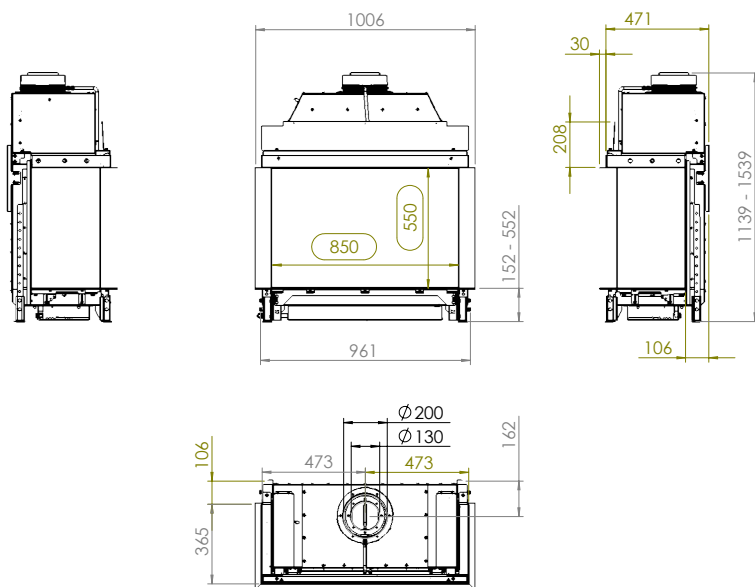

Spismiljö

KALFIRE
FIREPLACES

Kalfire GP85/55S

A

Tekniska data

Vikt:	130 kg
Bredd:	1006 mm
Djup:	501 mm
Höjd:	1179-1500 mm
Effekt, propangas	4,3 kW
Verkningsgrad	64 %

Antal timmar på 10 kg propan Max 18 h
ECO-mode 25 h

PRIS: 92900 kr

Detta ex.: kr

GP85/55S

Mått

KALFIRE
FIREPLACES

spismiljo.se