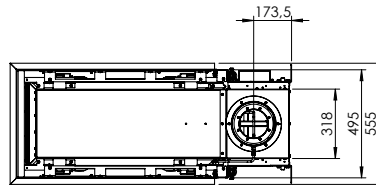

GP85/50R

Mått

KALFIRE
FIREPLACES

FIREPLACES

spismiljo.se