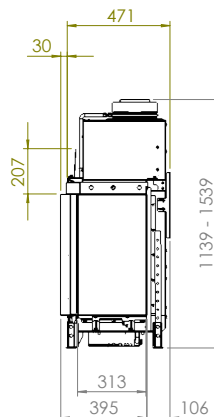

GP80/55CR

Mått

KALFIRE
FIREPLACES

spismiljo.se