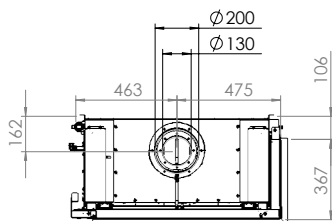

GP80/55CR

Mått

KALFIRE
FIREPLACES

spismiljo.se