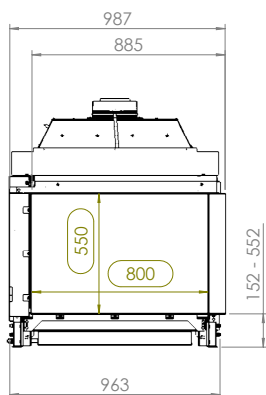

GP80/55CR

Mått

KALFIRE
FIREPLACES

spismiljo.se