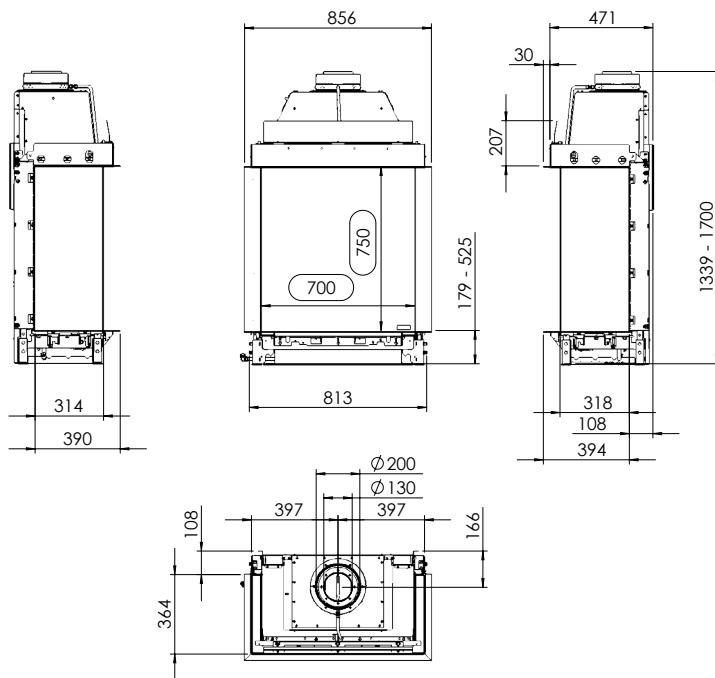

GP70/75S

Mått

KALFIRE
FIREPLACES

spismiljo.se