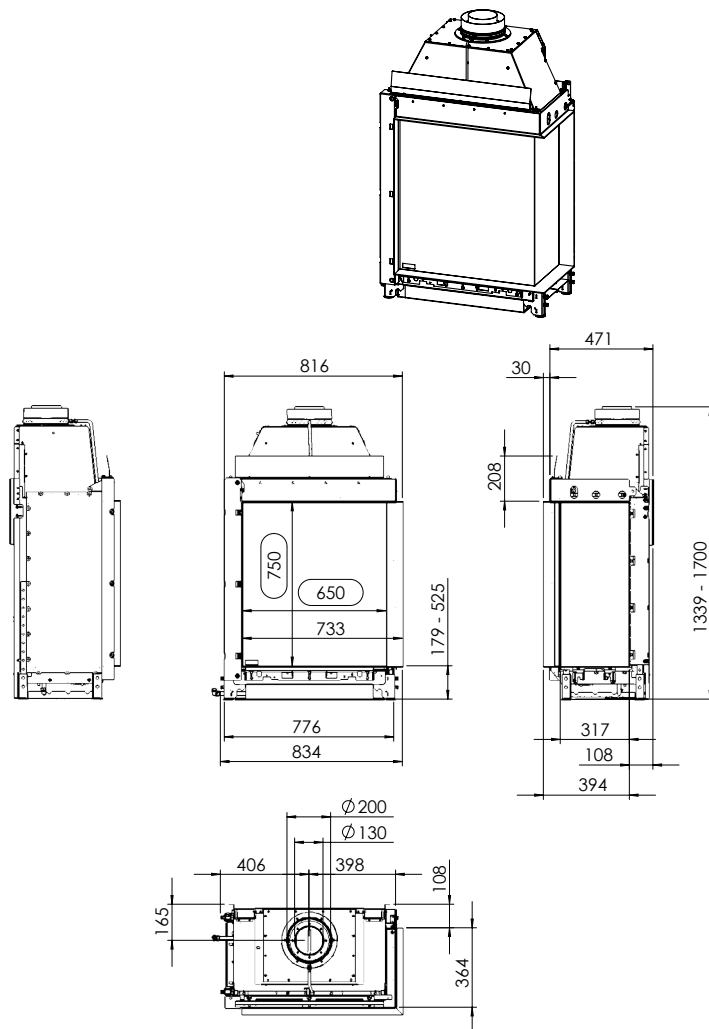

GP65/75CR

Mått

KALFIRE
FIREPLACES

spismiljo.se