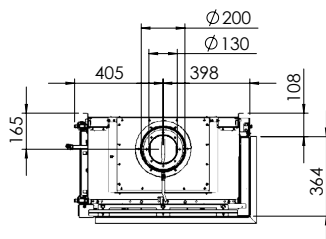

Kalfire GP65/55C

B

Tekniska data

Vikt:	130 kg
Bredd:	816 mm
Djup:	501 mm
Höjd:	1139-1500 mm
Effekt, propangas	7.13 kW
Verkningsgrad	76 %

Antal timmar på 10 kg propan Max 18,5 h
ECO-mode 26 h

Tillval

Eldstadsinredning, design	8.600 kr
Gnistgenerator	8.400 kr
Hybridfunktion	5.900 kr
I-Match Wifi box	7.100 kr

Fler tillval hittar ni på spismiljo.se

PRIS: **85.900 kr**

Detta ex.: kr

GP65/55CR

Mått

KALFIRE
FIREPLACES

spismiljo.se