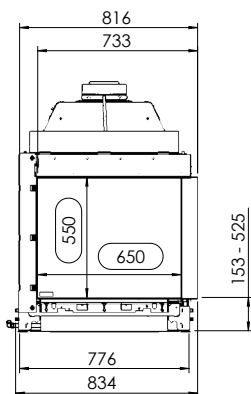

GP65/55CR

Mått

KALFIRE
FIREPLACES

spismiljo.se