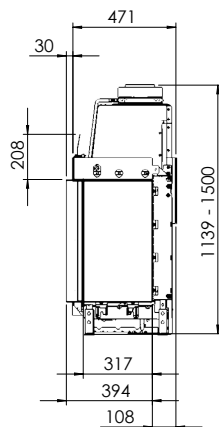

GP65/55CR

Mått

KALFIRE
FIREPLACES

spismiljo.se