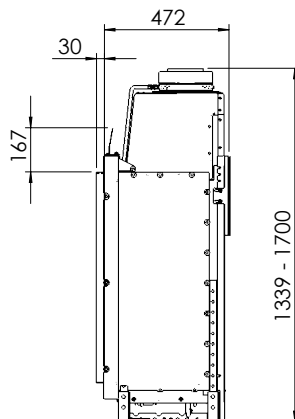

GP60/79F

Mått

KALFIRE
FIREPLACES

spismiljo.se