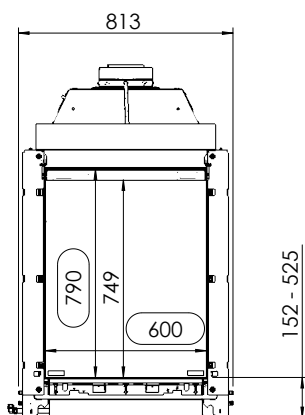

GP60/79F

Mått

KALFIRE
FIREPLACES

spismiljo.se