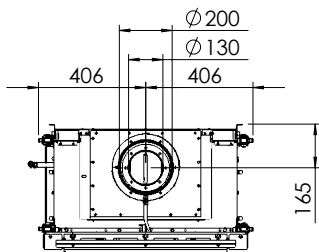

GP60/79F

Mått

KALFIRE
FIREPLACES

spismiljo.se