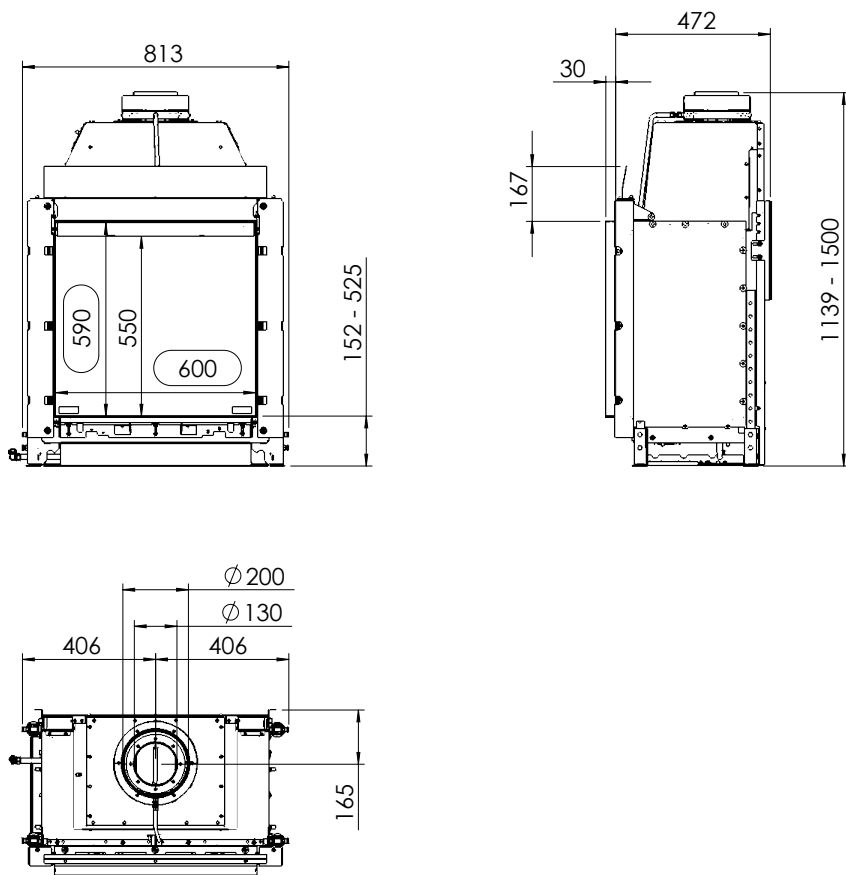

GP60/59F

Mått

KALFIRE
FIREPLACES

spismiljo.se