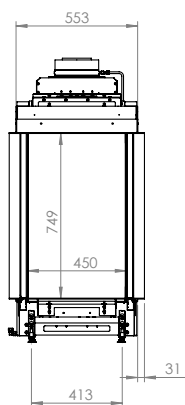

GP115/75R

Mått

KALFIRE
FIREPLACES

spismiljo.se