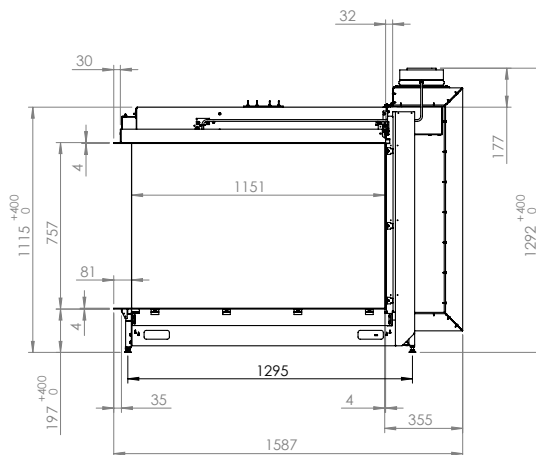

GP115/75R

Mått

KALFIRE
FIREPLACES

spismiljo.se