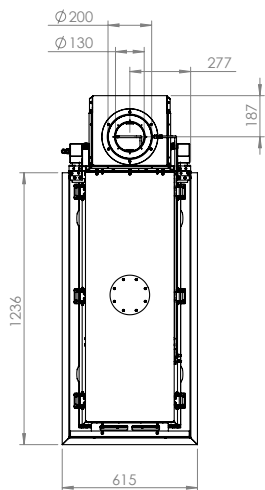

GP115/75R

Mått

KALFIRE
FIREPLACES

spismiljo.se