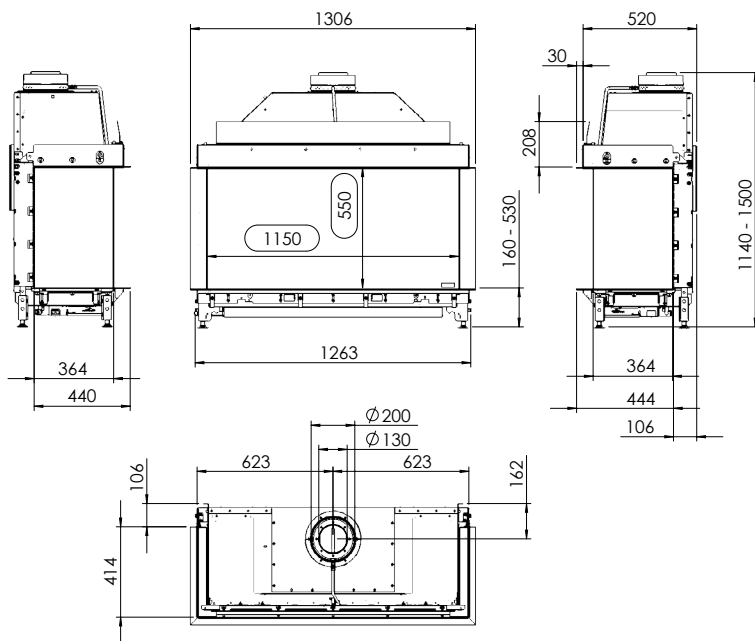

GP115/55S

Mått

KALFIRE
FIREPLACES

spismiljo.se