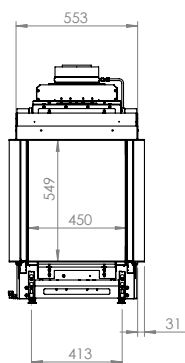

GP115/55R

Mått

KALFIRE
FIREPLACES

spismiljo.se