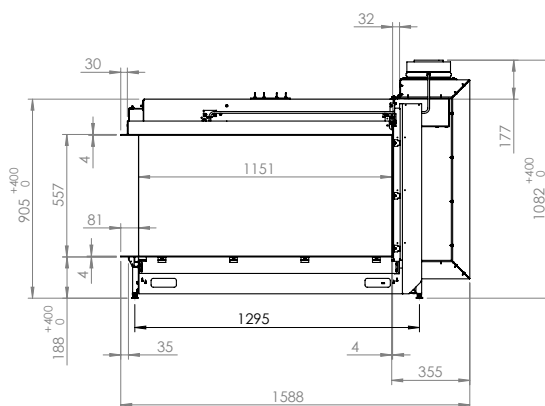

GP115/55R

Mått

KALFIRE
FIREPLACES

spismiljo.se