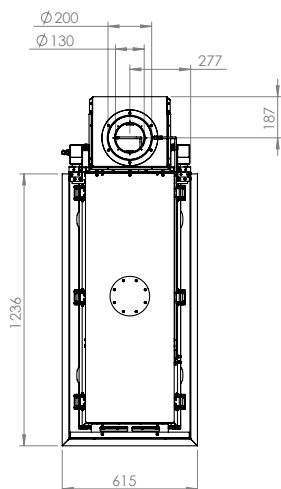

GP115/55R

Mått

KALFIRE
FIREPLACES

spismiljo.se