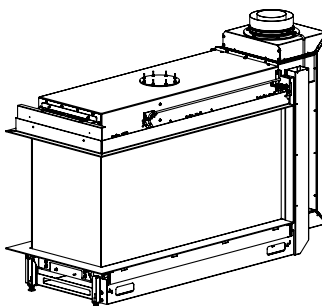

GP115/55R

Mått

KALFIRE
FIREPLACES

spismiljo.se