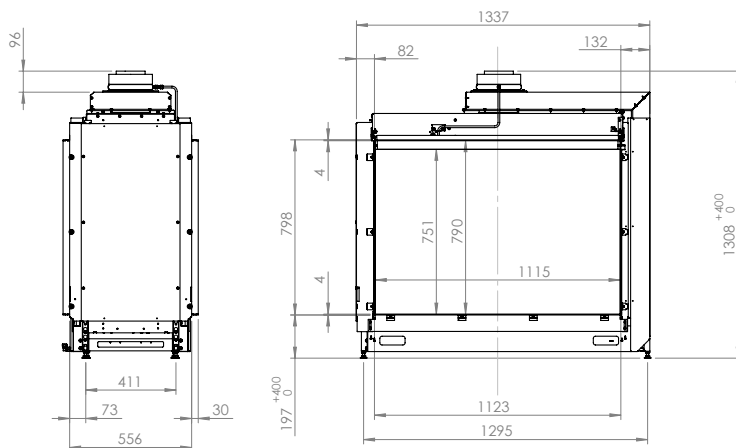

GP110/79T

Mått

KALFIRE
FIREPLACES

spismiljo.se