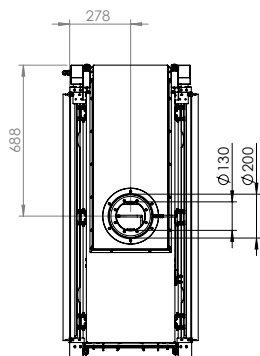

GP110/79T

Mått

KALFIRE
FIREPLACES

spismiljo.se