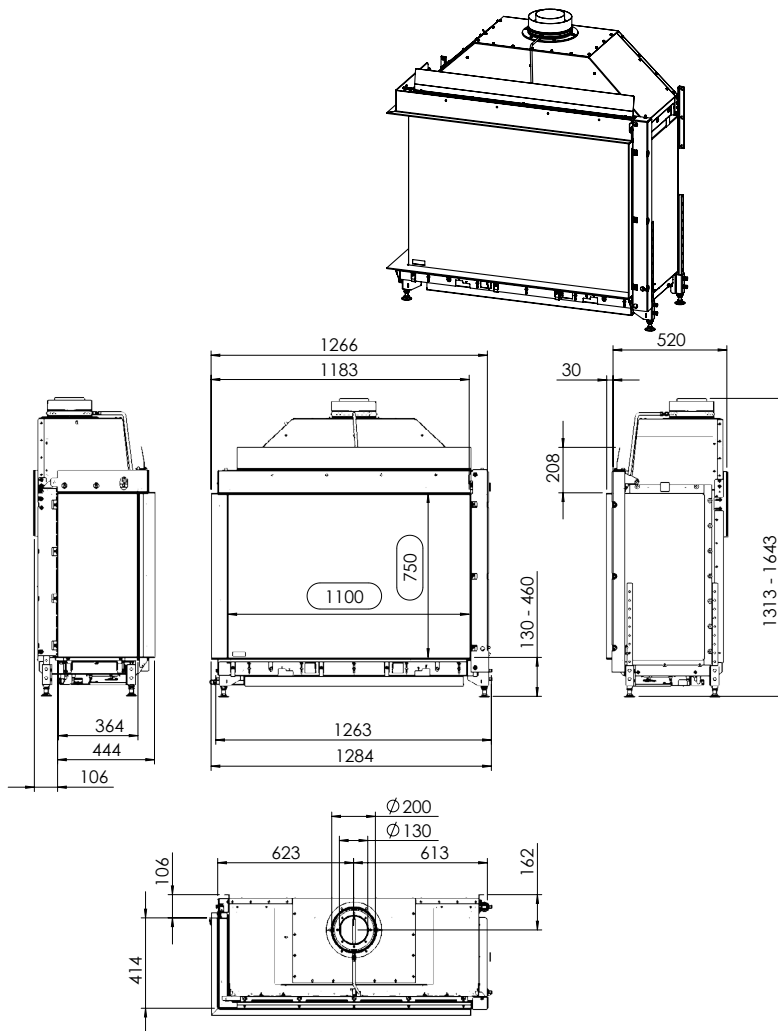

GP110/75CL

Mått

KALFIRE
FIREPLACES

FIREPLACES

spismiljo.se