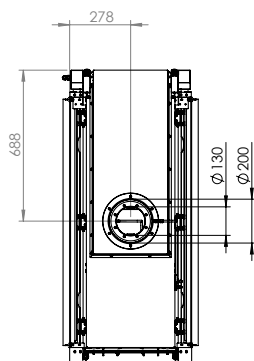

GP110/59T

Mått

KALFIRE
FIREPLACES

spismiljo.se