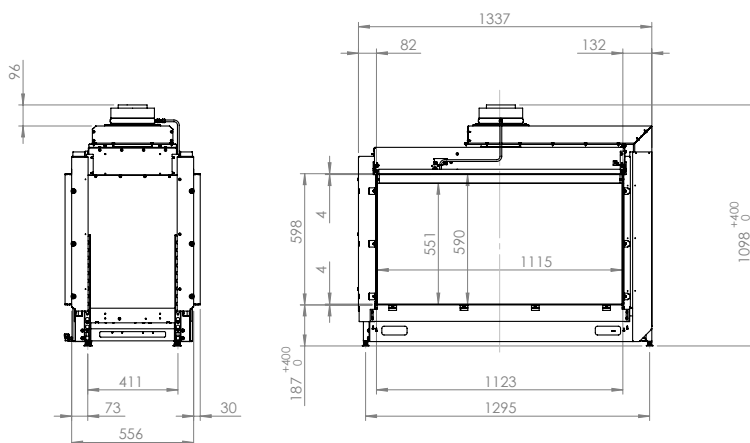

Kalfire GP110/59T

A

Tekniska data

Vikt:	165 kg
Bredd:	1337 mm
Djup:	616 mm
Höjd:	1098-1498 mm
Effekt, propangas	8,2 kW
Verkningsgrad	69 %

Antal timmar på 10 kg propan Max 15 h
ECO-mode 21 h

Tillval

Eldstadsinredning, design	8.400 kr
Gnistgenerator	8.400 kr
Täckram 70-100 mm	10.700-11.800 kr
Anti-reflekterande glas	17.800 kr

Fler tillval hittar ni på spismiljo.se

PRIS: 105.900 kr

Detta ex.: kr

GP110/59T

Mått

KALFIRE
FIREPLACES

spismiljo.se