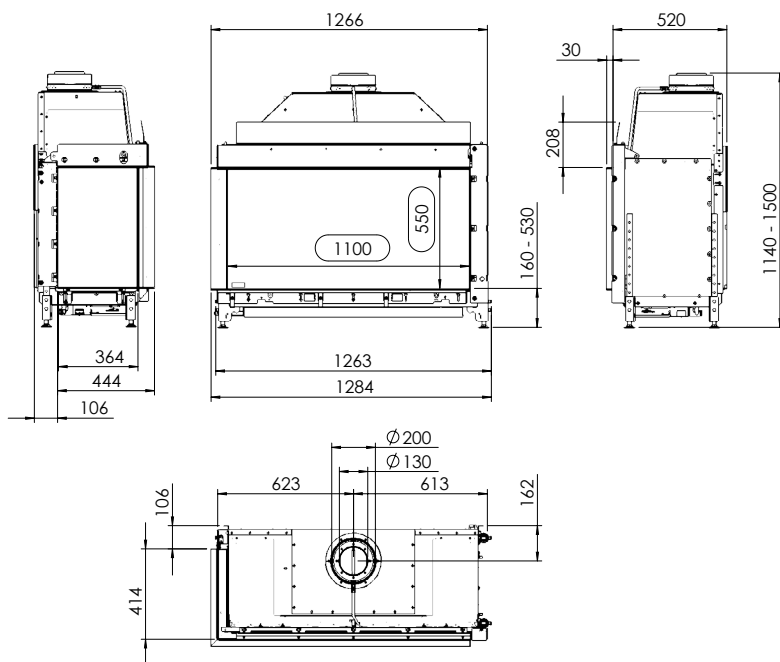

GP110/55CL

Mått

KALFIRE
FIREPLACES

spismiljo.se