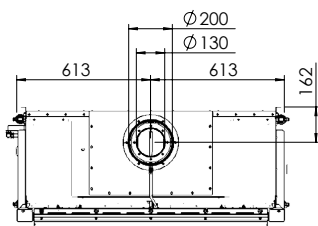

GP105/79F

Mått

KALFIRE
FIREPLACES

spismiljo.se