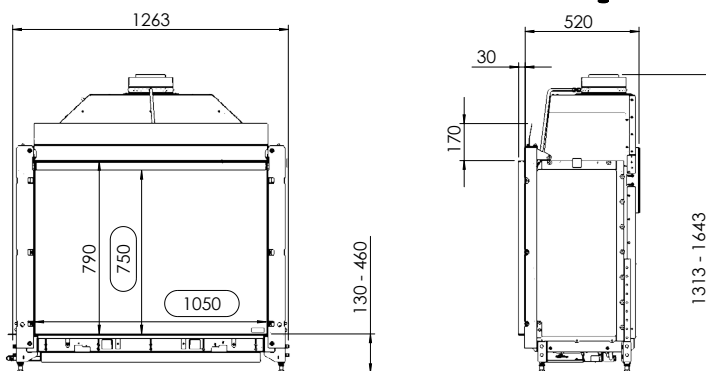

GP105/79F

Mått

KALFIRE
FIREPLACES

spismiljo.se