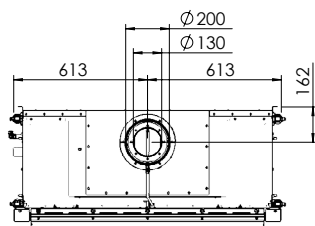

GP105/59F

Mått

KALFIRE
FIREPLACES

spismiljo.se