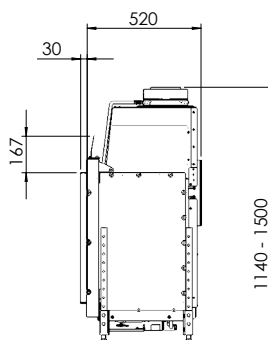

GP105/59F

Mått

KALFIRE
FIREPLACES

spismiljo.se