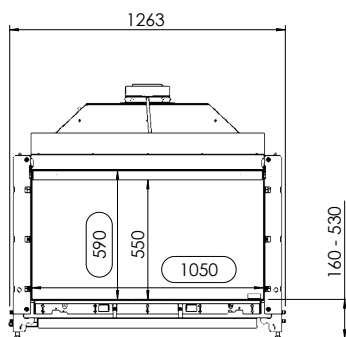

GP105/59F

Mått

KALFIRE
FIREPLACES

spismiljo.se