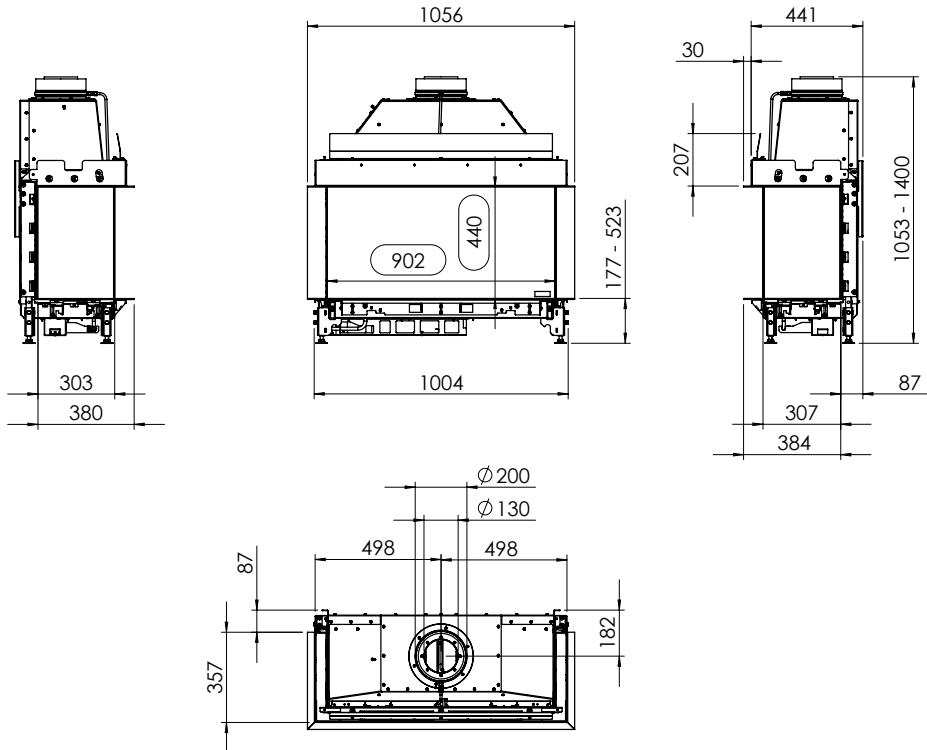

G90/44S

Mått

KALFIRE
FIREPLACES

spismiljo.se