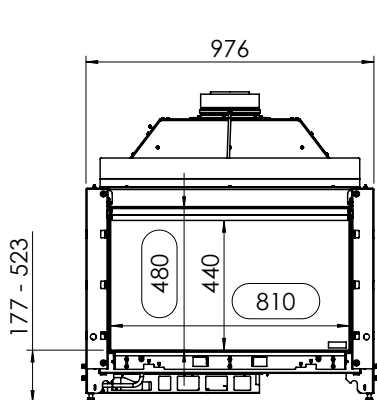

### Tekniska data

Vikt:	95 kg
Bredd:	976 mm
Djup:	471 mm
Höjd:	1053–1410 mm
Effekt, propangas	5,1 kW
Verkningsgrad	66 %

Antal timmar på 10 kg propan Max 25h  
ECO-mode 35 h

PRIS: **65.900 kr**

Detta ex.: kr

G80/48F

Mått

KALFIRE  
FIREPLACES

All dimensions in mm. Modified dimensions are marked with an asterisk.

11.0.2016 - sheet 1 / 2

[spismiljo.se](http://spismiljo.se)