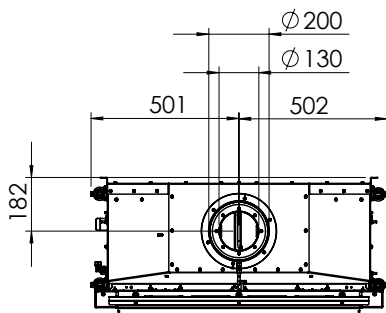

### Tekniska data

Vikt:	95 kg
Bredd:	976 mm
Djup:	471 mm
Höjd:	1053–1410 mm
Effekt, propangas	5,1 kW
Verkningsgrad	66 %

Antal timmar på 10 kg propan Max 25h  
ECO-mode 35 h

PRIS: **65.900 kr**

Detta ex.: kr

G80/48F

Mått

KALFIRE  
FIREPLACES

All dimensions in mm. Modified dimensions are marked with an asterisk.

11.0.2016 - sheet 1 / 2

[spismiljo.se](http://spismiljo.se)