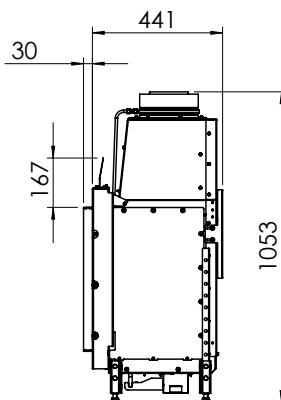

### Tekniska data

Vikt:	95 kg
Bredd:	976 mm
Djup:	471 mm
Höjd:	1053–1410 mm
Effekt, propangas	5,1 kW
Verkningsgrad	66 %

Antal timmar på 10 kg propan Max 25h  
ECO-mode 35 h

PRIS: **65.900 kr**

Detta ex.: kr

G80/48F

Mått

KALFIRE  
FIREPLACES

All dimensions in mm. Modified dimensions are marked with an asterisk.

11.0.2016 - sheet 1 / 2

[spismiljo.se](http://spismiljo.se)