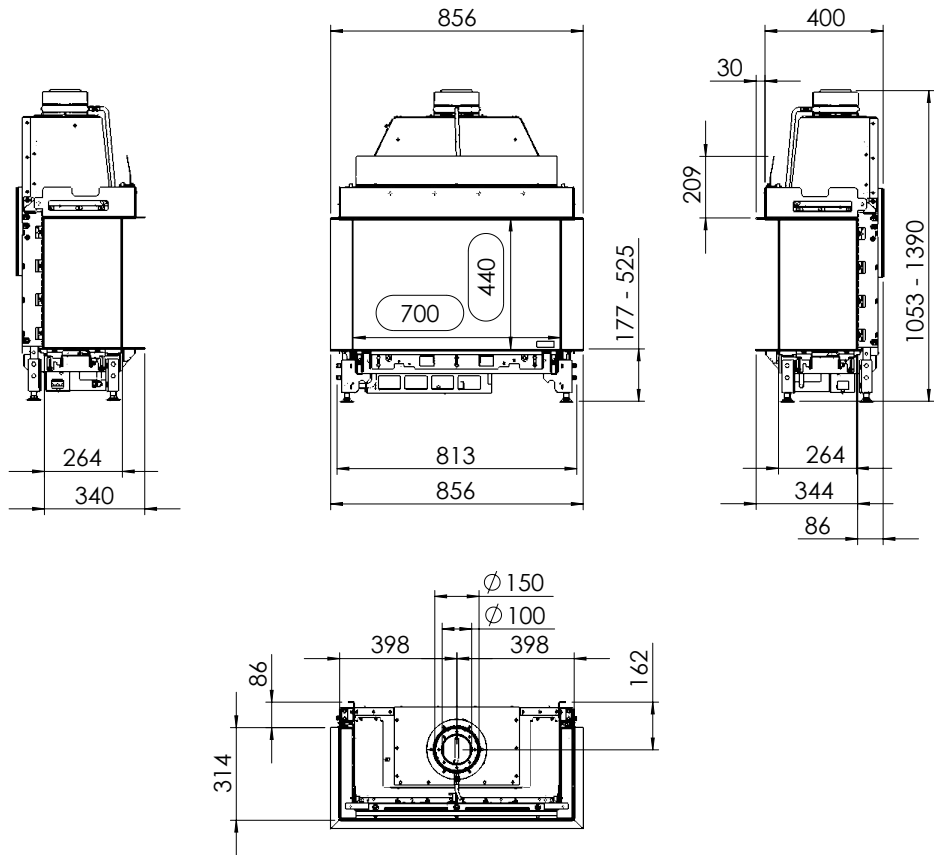

G70/44S

Mått

KALFIRE
FIREPLACES

spismiljo.se