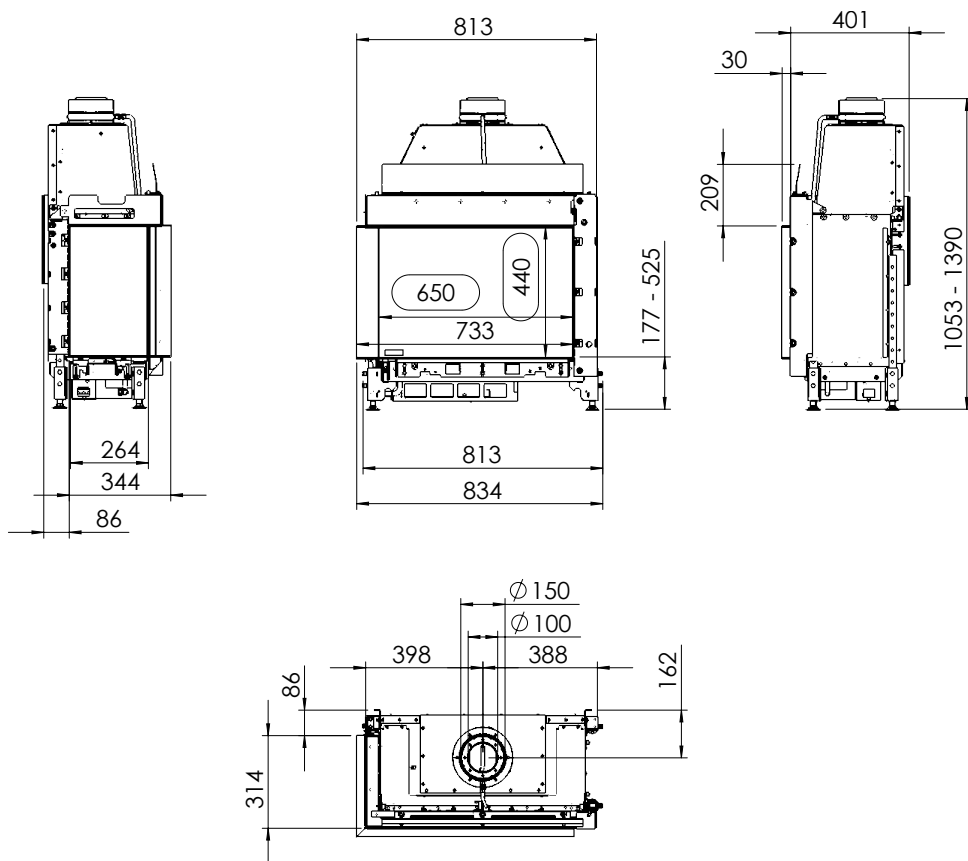

Kalfire G65/44C

A

Tekniska data

Vikt:	90 kg
Bredd:	813 mm
Djup:	401 mm
Höjd:	1053-1390 mm
Effekt, propangas	5,5 kW
Verkningsgrad	75 %

Antal timmar på 10 kg propan Max 25h
ECO-mode 35 h

Tillval

Eldstadsinredning, design	7.500 kr
Eldstadsinredning (svart keramiskt glas)	6.600 kr
I-Match Wifi box	7.100 kr

Fler tillval hittar ni på spismiljo.se

PRIS: **65.900 kr**

Detta ex.: kr

G65/44C

Mått

KALFIRE
FIREPLACES

spismiljo.se