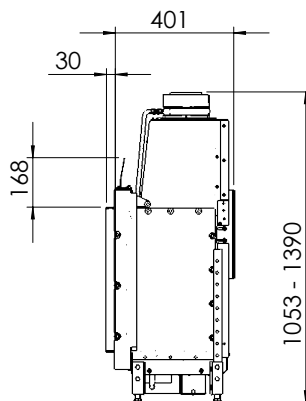

G60/48F

Mått

KALFIRE
FIREPLACES

spismiljo.se