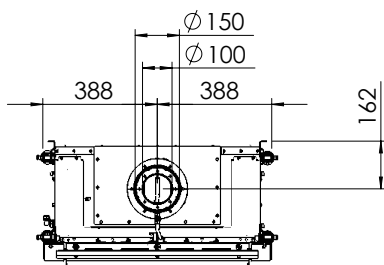

G60/48F

Mått

KALFIRE
FIREPLACES

spismiljo.se