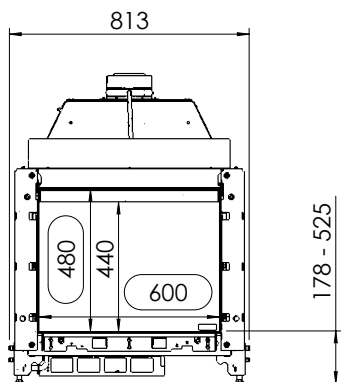

G60/48F

Mått

KALFIRE
FIREPLACES

spismiljo.se