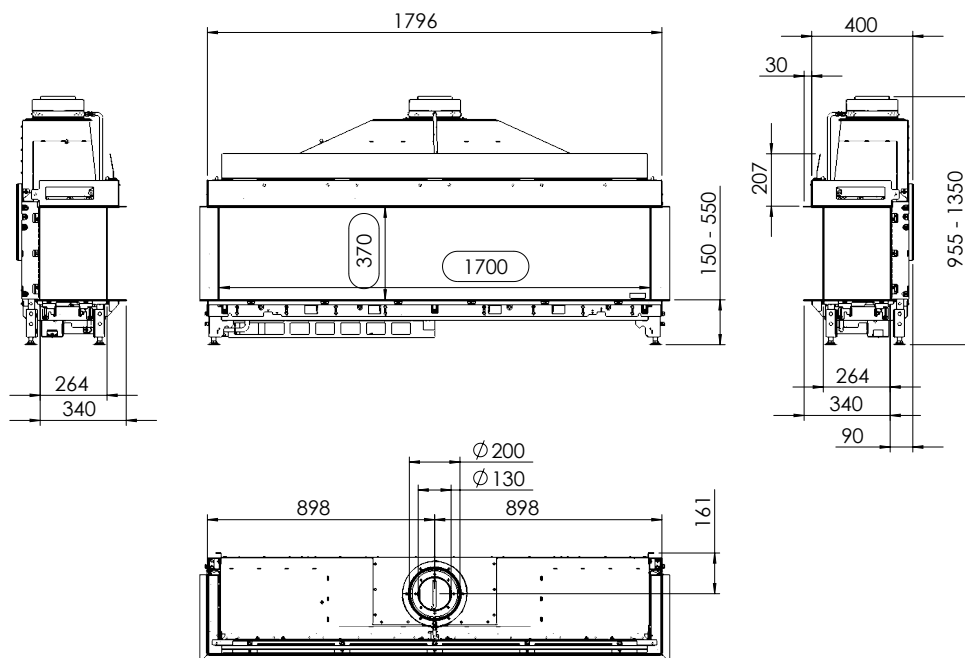

G170/375

Mått

KALFIRE
FIREPLACES

spismiljo.se