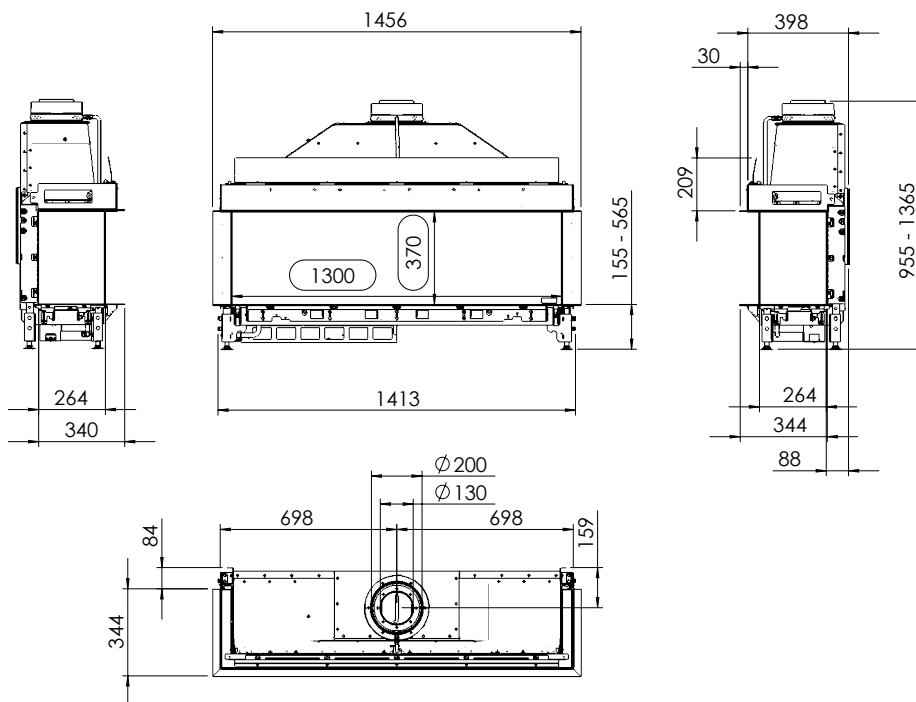

G130/375

Mått

KALFIRE
FIREPLACES

spismiljo.se