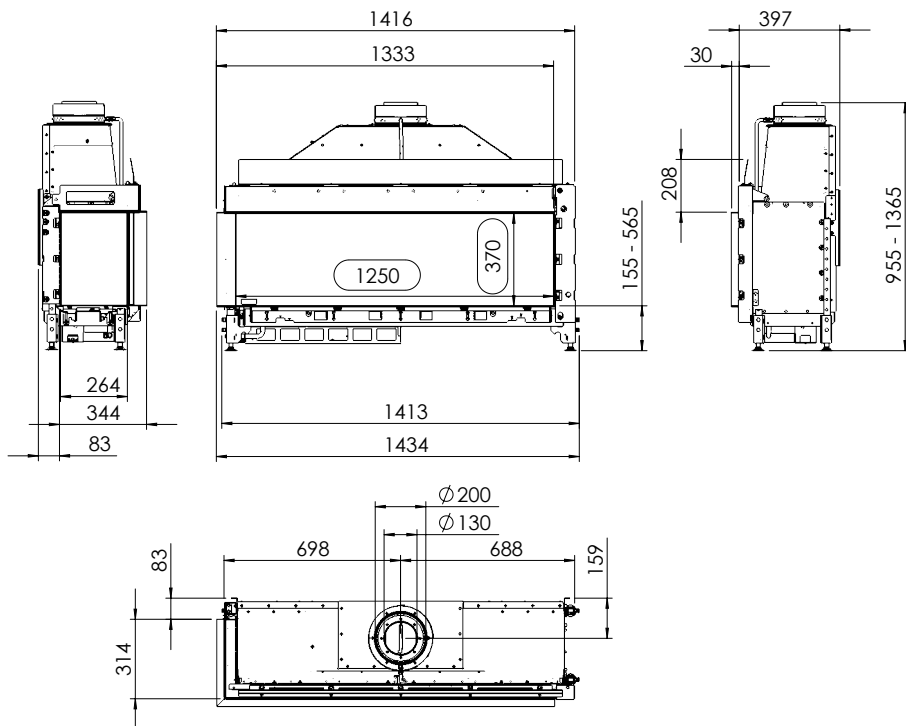

G125/37C

Mått

KALFIRE
FIREPLACES

spismiljo.se