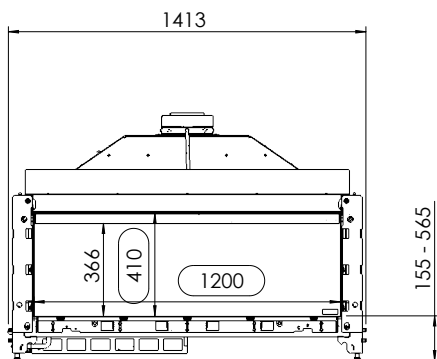

G120/41F

Mått

KALFIRE
FIREPLACES

spismiljo.se