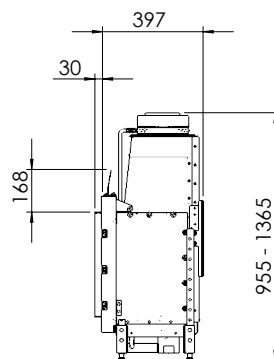

G120/41F

Mått

KALFIRE
FIREPLACES

spismiljo.se