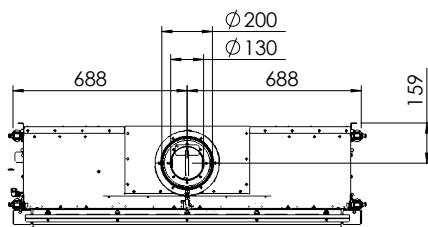

Spismiljö

KALFIRE
FIREPLACES

Kalfire G120/41F

A

Tekniska data

Vikt:	140 kg
Bredd:	1413 mm
Djup:	427 mm
Höjd:	955-1365 mm
Effekt, propangas	9,9 kW
Verkningsgrad	76 %

Antal timmar på 10 kg propan Max 13,5 h
ECO-mode 19 h

PRIS: 83.900 kr

Detta ex.: kr

G120/41F

Mått

KALFIRE
FIREPLACES

spismiljo.se