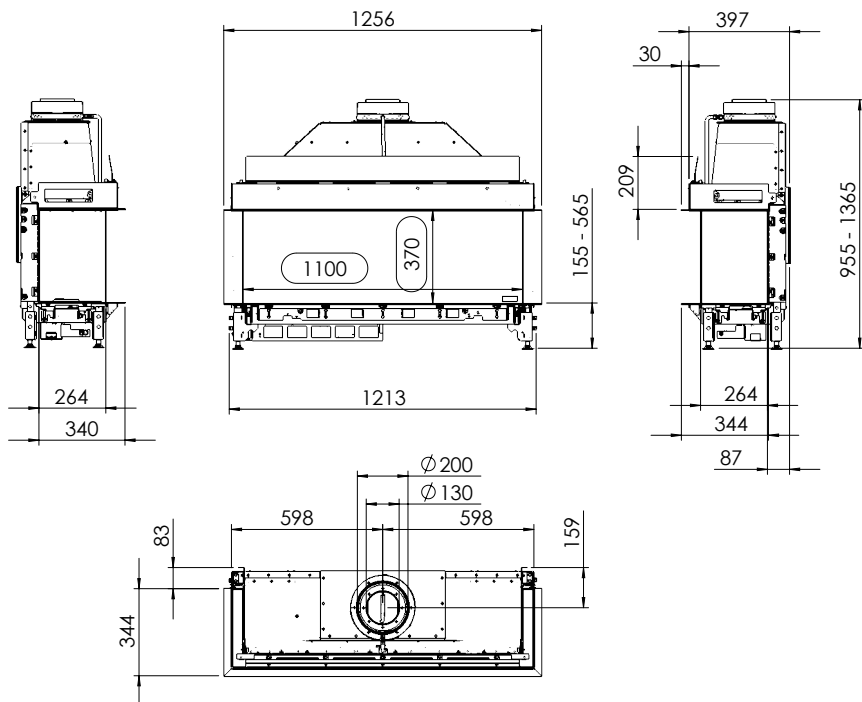

G110/37S

Mått

KALFIRE
FIREPLACES

spismiljo.se