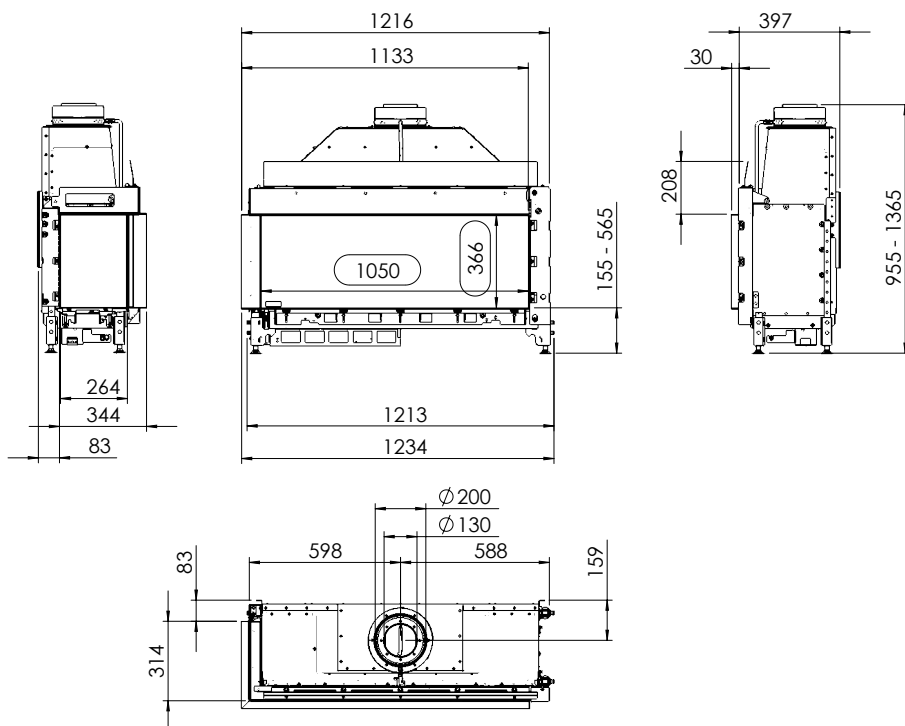

KALFIRE
FIREPLACES

Spismiljö

Kalfire G105/37C

A

Tekniska data

Vikt:	120 kg
Bredd:	1216 mm
Djup:	427 mm
Höjd:	955-1365 mm
Effekt, propangas	8,4 kW
Verkningsgrad	74 %

Antal timmar på 10 kg propan Max 13,5 h
ECO-mode 19 h

PRIS: **90.900 kr**

Detta ex.: kr

G105/37C

Mått

KALFIRE
FIREPLACES

spismiljo.se