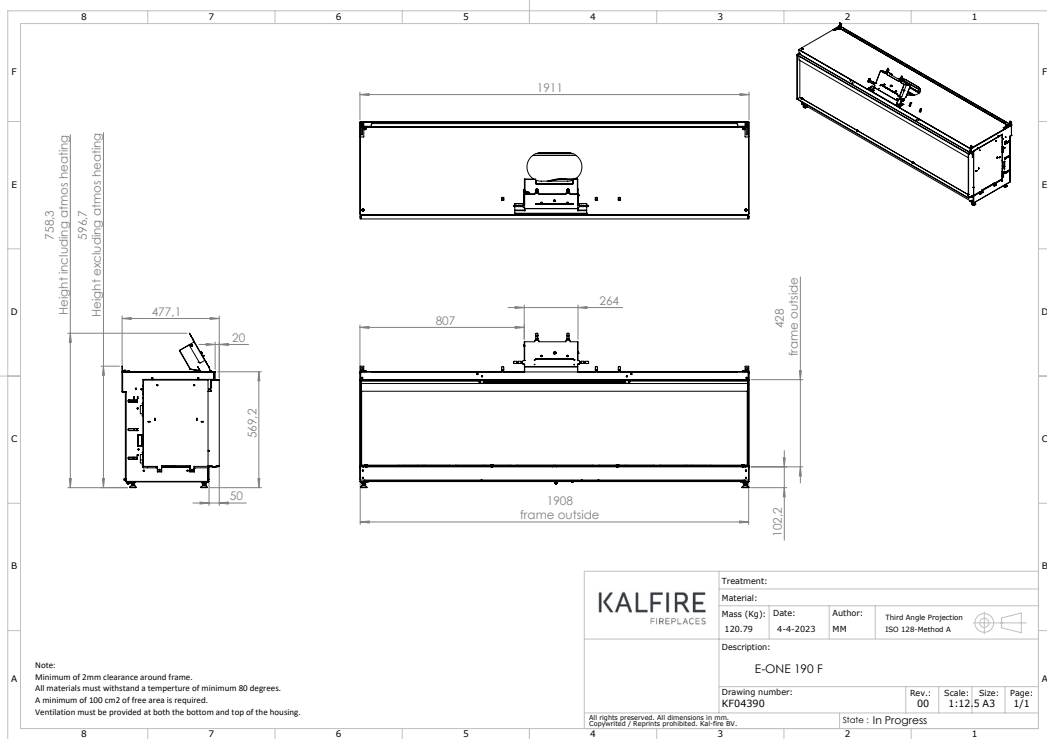

### Tekniska data

Vikt:	± 200 kg
Bredd:	1911 mm
Djup:	477 mm
Höjd:	759 mm
Effekt:	0,1 kW
(2kW med värmebläkt)	

### Tillval

Inredning Design-botten	4.700 kr
Värmebläkt	5.900 kr

Fler tillval hittar ni på [spismiljo.se](http://spismiljo.se)

PRIS: 135.500 kr

Detta ex.: kr

190F

Mått

KALFIRE  
FIREPLACES