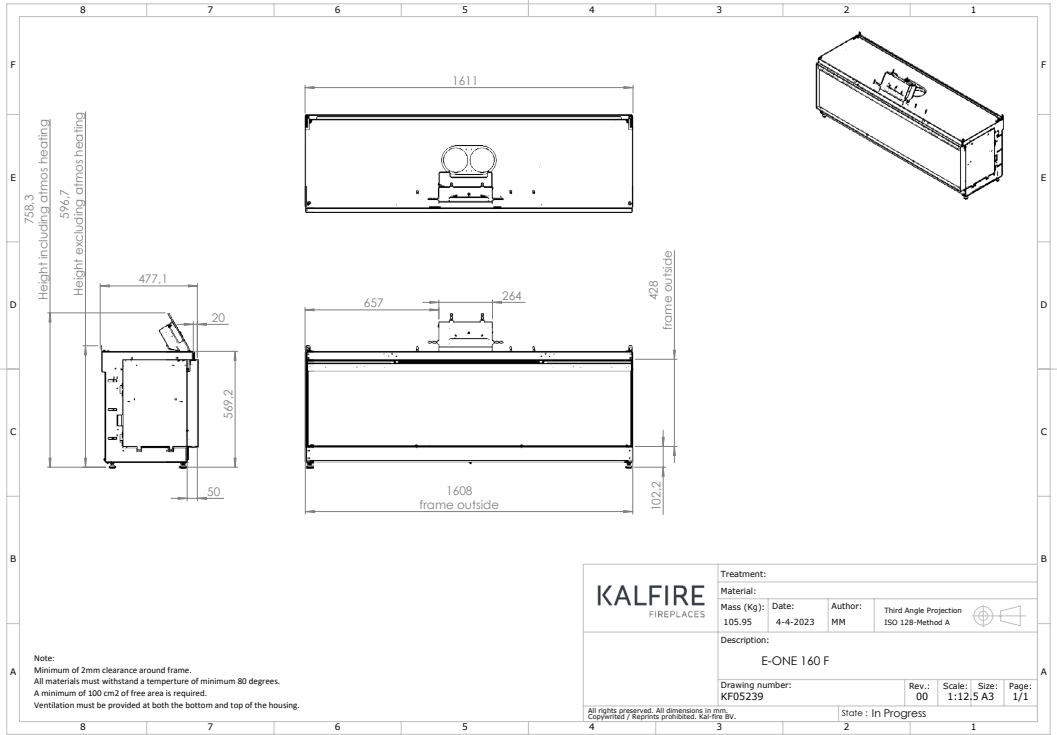

160 F

Mått

KALFIRE
FIREPLACES

spismiljo.se