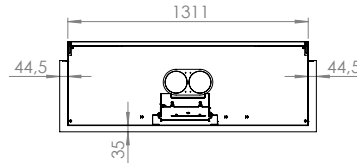

E-ONE 130 3S

Note:

Minimum of 2mm clearance around frame.

A minimum of 100 cm² of free area is required.

Ventilation must be provided at both the bottom and top of the housing.

No rights can be derived from this drawing.

All dimensions in mm. Modifications under reserve.

18-10-2023 sheet 1 / 1

© All rights reserved. This drawing is sole property of Kal-fire. No part of this drawing may be reproduced, or published, in any form or in any way without prior written permission from Kal-fire.