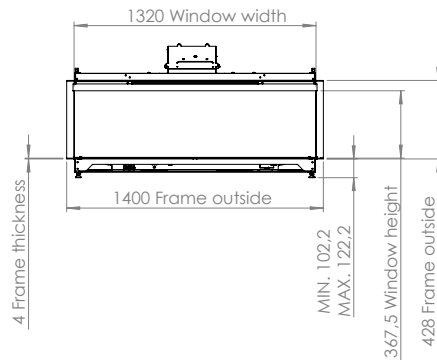

E-ONE 130 3S

Note:

Minimum of 2mm clearance around frame.

A minimum of 100 cm² of free area is required.

Ventilation must be provided at both the bottom and top of the housing.

No rights can be derived from this drawing.

All dimensions in mm. Modifications under reserve.

18-10-2023 sheet 1 / 1

© All rights reserved. This drawing is sole property of Kal-fire. No part of this drawing may be reproduced, or published, in any form or in any way without prior written permission from Kal-fire.