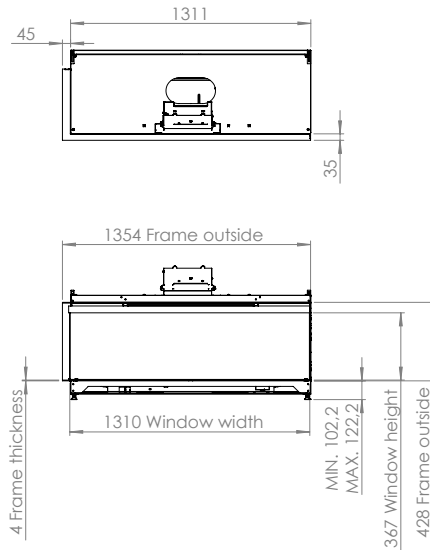

Spismiljö

KALFIRE

FIREPLACES

E-ONE 130 C

Tekniska data

Vikt:	130 kg
Bredd:	1354 mm
Djup:	492 mm
Höjd:	597 mm
Effekt:	0,1 kW
(2kW med värmefläkt)	

Tillval

Dual flame technology	11.800 kr
Inredning Design-botten	3.800 kr
Värmefläkt	5.900 kr
(Går ej att efterbeställa)	
Hotell switch	390 kr

Note:

Minimum of 2mm clearance around frame.
All materials must withstand a temperature of minimum 80 degrees.
A minimum of 100 cm² of free area is required.
Ventilation must be provided at both the bottom and top of the housing.
No rights can be derived from this drawing.
All dimensions in mm. Modifications under reserve.