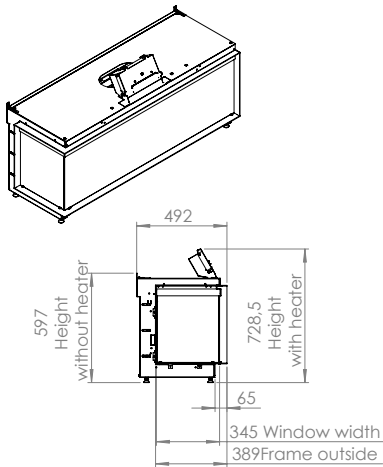

Spismiljö

KALFIRE

FIREPLACES

E-ONE 130 C

Tekniska data

Vikt:	130 kg
Bredd:	1354 mm
Djup:	492 mm
Höjd:	597 mm
Effekt:	0,1 kW
(2kW med värmefläkt)	

Tillval

Dual flame technology	11.800 kr
Inredning Design-botten	3.800 kr
Värmefläkt	5.900 kr
(Går ej att efterbeställa)	
Hotell switch	390 kr

Note:

Minimum of 2mm clearance around frame.
All materials must withstand a temperature of minimum 80 degrees.
A minimum of 100 cm² of free area is required.
Ventilation must be provided at both the bottom and top of the housing.
No rights can be derived from this drawing.
All dimensions in mm. Modifications under reserve.