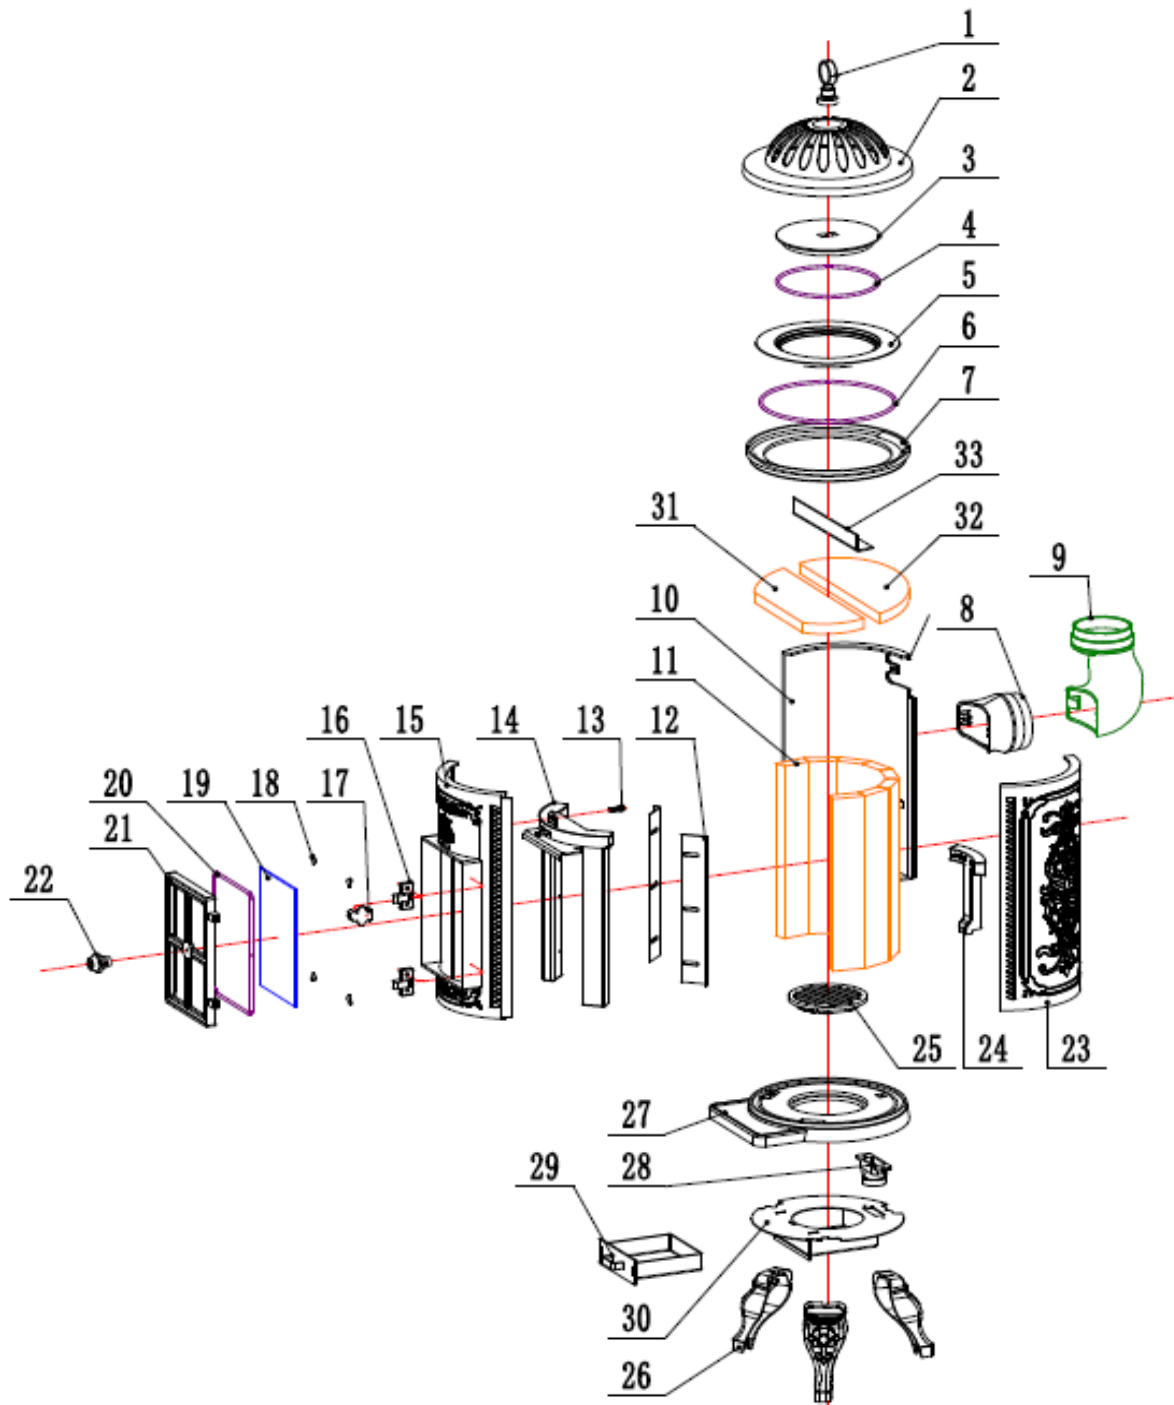

Westbo of Sweden

Carl 95

Westbo of Sweden

Number on exploded view	Partno	Description (Swe)
1	10050001	Knopp WS V85, V85L, Carl 95, V100, V240
2	10050086	Krona Carl 95
3	10050087	Värmeplatta Carl 95
4	10050088	Tätngslist Carl 95 ring övre
5	10050089	Ring till värmeplatta Carl 95
6	10050090	Tätngslist Carl 95 ring undre
7	10050091	Top ring Carl 95
8	10050092	Stosbak Carl 95
9	09100005	Adapter för toppanslutning Carl 95
10	10050093	Vänster bakdel Carl 95
11	09110027	Brännkammaresats vermiculite Carl 95
12	10050094	Skena för vermiculite C95
13	10050095	Stoppskruv M6
14	10050096	Luftram Carl 95
15	10050097	Front Carl 95
16	10050098	Gångjärn Carl 95
17	10050099	Låshake Carl 95, Carl 120, Classic
18	10050100	Glasclip Carl 95
19	10050101	Glas Carl 95
20	10050102	Tätningstlist glas Carl 95
21	10050103	Dörr Carl 95
22	10050104	Dörrknopp Carl 95
23	10050105	Höger bakdel Carl 95
24	10050106	T delen Carl 95
25	10050107	Roster Carl 95
26	10050108	Ben Carl 95
27	10050109	Botten Carl 95
28	10050110	Tilluftsstos Carl 95
29	10050111	Asklåda Carl 95
30	10050112	Botten för asklådan Carl 95
31	10050113	Rökvändare främre Carl 95
32	10050114	Rökvändare bakre Carl 95
33	10050115	Rökvändare stål Carl 95