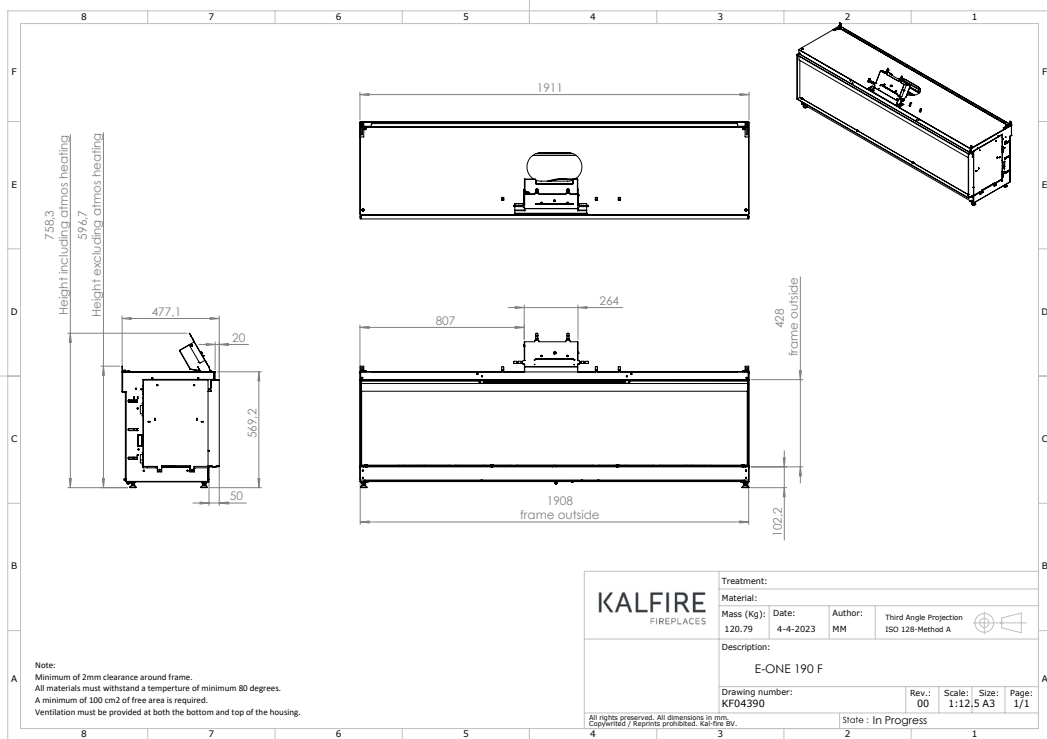

190F

Mått

KALFIRE
FIREPLACES

spismiljo.se