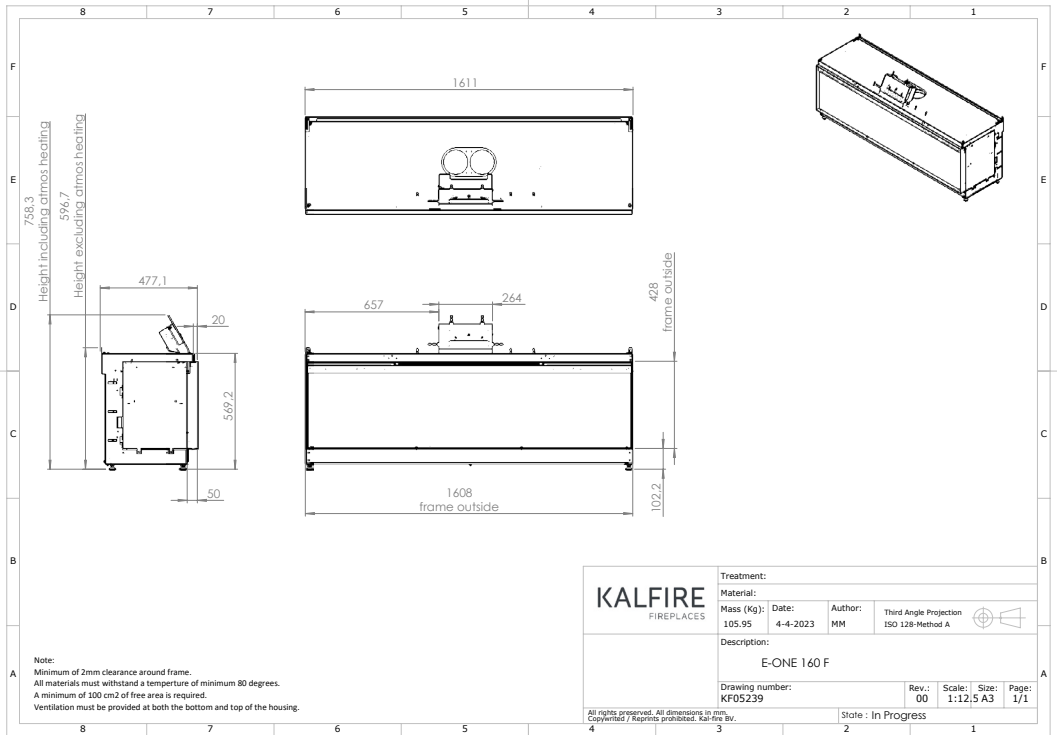

160 F

Mått

KALFIRE
FIREPLACES

spismiljo.se