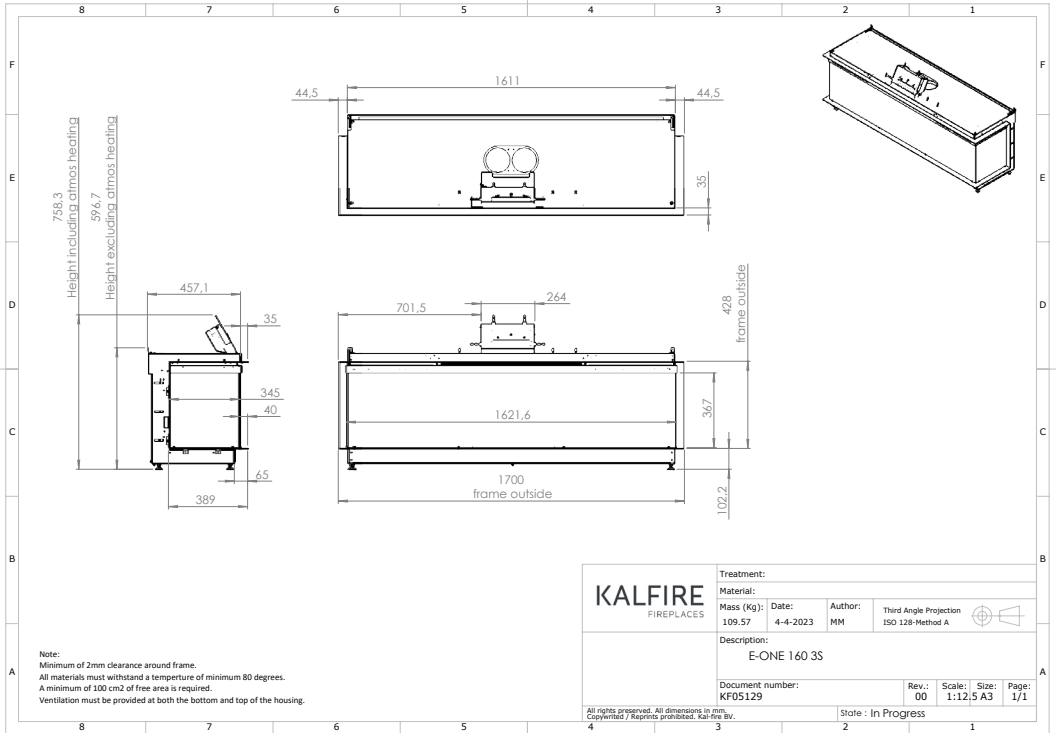

160 S

Mått

KALFIRE
FIREPLACES

spismiljo.se