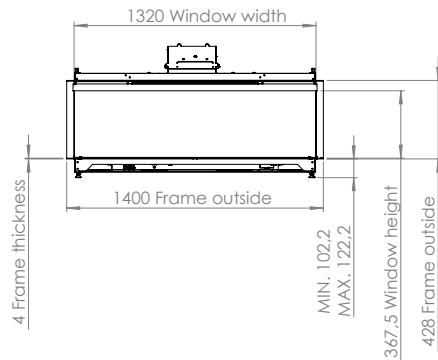

E-ONE 130 3S

Note:

Minimum of 2mm clearance around frame.

A minimum of 100 cm² of free area is required.

Ventilation must be provided at both the bottom and top of the housing.

No rights can be derived from this drawing.

All dimensions in mm. Modifications under reserve.

18-10-2023 sheet 1 / 1

© All rights reserved. This drawing is sole property of Kal-fire. No part of this drawing may be reproduced, or published, in any form or in any way without prior written permission from Kal-fire.