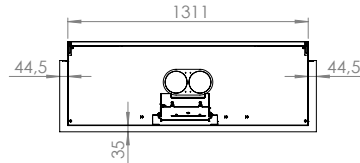

E-ONE 130 3S

Note:

Minimum of 2mm clearance around frame.

A minimum of 100 cm² of free area is required.

Ventilation must be provided at both the bottom and top of the housing.

No rights can be derived from this drawing.

All dimensions in mm. Modifications under reserve.

18-10-2023 sheet 1 / 1

© All rights reserved. This drawing is sole property of Kal-fire. No part of this drawing may be reproduced, or published, in any form or in any way without prior written permission from Kal-fire.