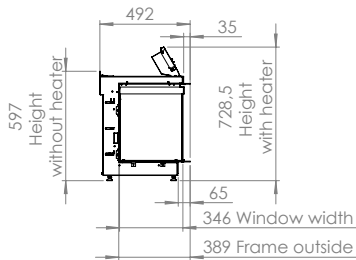

E-ONE 130 3S

Note:

Minimum of 2mm clearance around frame.

A minimum of 100 cm² of free area is required.

Ventilation must be provided at both the bottom and top of the housing.

No rights can be derived from this drawing.

All dimensions in mm. Modifications under reserve.

18-10-2023 sheet 1 / 1

© All rights reserved. This drawing is sole property of Kal-fire. No part of this drawing may be reproduced, or published, in any form or in any way without prior written permission from Kal-fire.