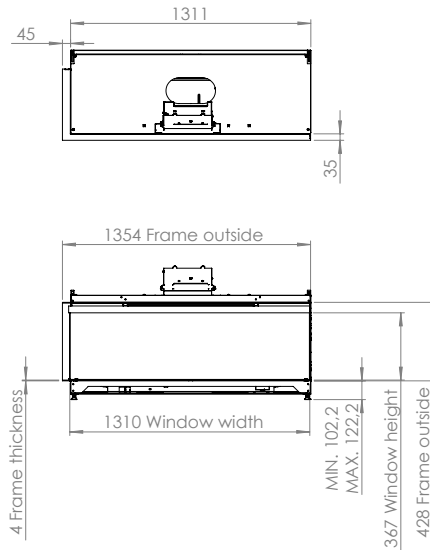

Spismiljö

KALFIRE

FIREPLACES

E-ONE 130 C

Tekniska data

Vikt:	130 kg
Bredd:	1354 mm
Djup:	492 mm
Höjd:	597 mm
Effekt:	0,1 kW
(2kW med värmefläkt)	

Tillval

Dual flame technology	11.300 kr
Inredning Design-botten	3.700 kr
Värmefläkt	5.600 kr
(Går ej att efterbeställa)	
Hotell switch	390 kr

Note:

Minimum of 2mm clearance around frame.
All materials must withstand a temperature of minimum 80 degrees.
A minimum of 100 cm² of free area is required.
Ventilation must be provided at both the bottom and top of the housing.
No rights can be derived from this drawing.
All dimensions in mm. Modifications under reserve.