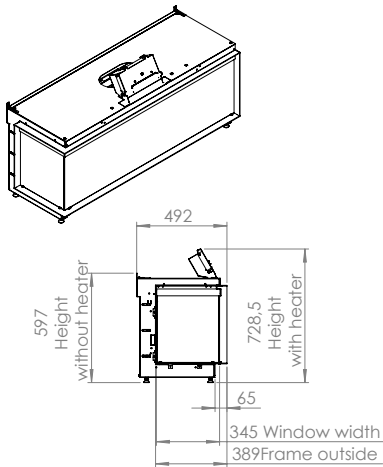

Spismiljö

KALFIRE

FIREPLACES

E-ONE 130 C

Tekniska data

Vikt:	130 kg
Bredd:	1354 mm
Djup:	492 mm
Höjd:	597 mm
Effekt:	0,1 kW
(2kW med värmefläkt)	

Tillval

Dual flame technology	11.300 kr
Inredning Design-botten	3.700 kr
Värmefläkt	5.600 kr
(Går ej att efterbeställa)	
Hotell switch	390 kr

Note:

Minimum of 2mm clearance around frame.
All materials must withstand a temperature of minimum 80 degrees.
A minimum of 100 cm² of free area is required.
Ventilation must be provided at both the bottom and top of the housing.
No rights can be derived from this drawing.
All dimensions in mm. Modifications under reserve.