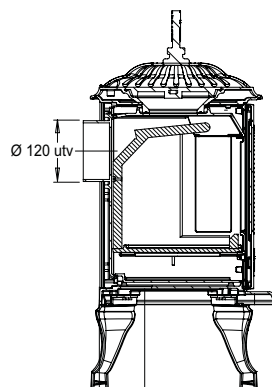

westbo of sweden

Spismiljö

Westbo Victoria 85

A

Tekniska data

Vikt:	135 kg
Höjd:	840 mm
Djup:	423 mm
Effekt, nominell:	5,5 kW
Verkningsgrad	75 %
Vedlängd	40 cm

Tillval

Stos för anslutning bak/topp	1.290 kr
Golvplåt 100 x 100	1.900 kr
Friskluftsanslutningskit**	1.190 kr

PRIS: 24.900 kr

Med eller utan sidoglas

Detta ex.:

kr

Victoria 85

Mått

westbo of sweden

spismiljo.se