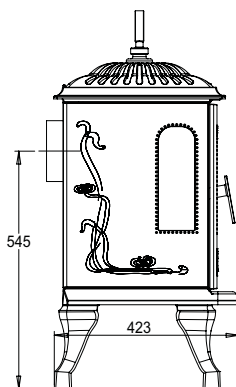

westbo of sweden

Spismiljö

Westbo Victoria 85

A

Tekniska data

Vikt:	135 kg
Höjd:	840 mm
Djup:	423 mm
Effekt, nominell:	5,5 kW
Verkningsgrad	75 %
Vedlängd	40 cm

Tillval

Stos för anslutning bak/topp	1.290 kr
Golvplåt 100 x 100	1.900 kr
Friskluftsanslutningskit**	1.190 kr

PRIS: 24.900 kr

Med eller utan sidoglas

Detta ex.:

kr

Victoria 85

Mått

westbo of sweden

spismiljo.se