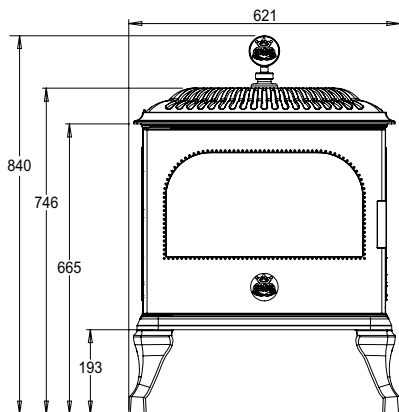

westbo of sweden

Spismiljö

Westbo Victoria 85

A

Tekniska data

Vikt:	135 kg
Höjd:	840 mm
Djup:	423 mm
Effekt, nominell:	5,5 kW
Verkningsgrad	75 %
Vedlängd	40 cm

Tillval

Stos för anslutning bak/topp	1.290 kr
Golvplåt 100 x 100	1.900 kr
Friskluftsanslutningskit**	1.190 kr

PRIS: 24.900 kr

Med eller utan sidoglas

Detta ex.:

kr

Victoria 85

Mått

westbo of sweden

spismiljo.se