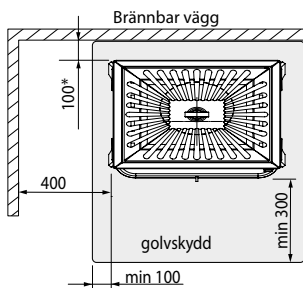

westbo of sweden

Spismiljö

Westbo Victoria 85

A

Tekniska data

Vikt:	135 kg
Höjd:	840 mm
Djup:	423 mm
Effekt, nominell:	5,5 kW
Verkningsgrad	75 %
Vedlängd	40 cm

Tillval

Stos för anslutning bak/topp	1.290 kr
Golvplåt 100 x 100	1.900 kr
Friskluftsanslutningskit**	1.190 kr

PRIS: 24.900 kr

Med eller utan sidoglas

Detta ex.:

kr

Victoria 85

Mått

westbo of sweden

spismiljo.se