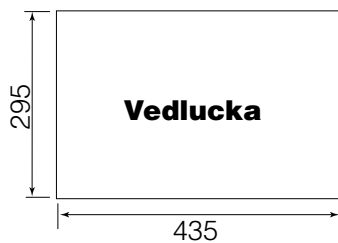

Spismiljö

westbo of sweden

Westbo Standard

Tekniska data

Vikt:	140 kg
Effekt, nominell	4 kW
Verkningsgrad:	82 %
Vedlängd	33 cm
Rökutgång, diameter	125 mm

Tillval

Vattencistern i koppar	4.900 kr
Bakugnslucka	2.250 kr
Vedlucka	2.250 kr
Benstativ	2.250 kr
Friskluftsstos med spjäll	1.090 kr

Fler tillval hittar ni på spismiljo.se

PRIS:
21.900 kr
Stållucka
22.900 kr
Glaslucka

Detta ex.:

kr

Standard

Mått

westbo of sweden

spismiljo.se