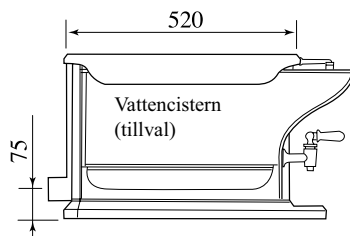

Spismiljö

westbo of sweden

Westbo Standard

Tekniska data

Vikt:	140 kg
Effekt, nominell	4 kW
Verkningsgrad:	82 %
Vedlängd	33 cm
Rökutgång, diameter	125 mm

Tillval

Vattencistern i koppar	4.900 kr
Bakugnslucka	2.250 kr
Vedlucka	2.250 kr
Benstativ	2.250 kr
Friskluftsstos med spjäll	1.090 kr

Fler tillval hittar ni på spismiljo.se

PRIS:
21.900 kr
Stållucka
22.900 kr
Glaslucka

Detta ex.:

kr

Standard

Mått

westbo of sweden

spismiljo.se