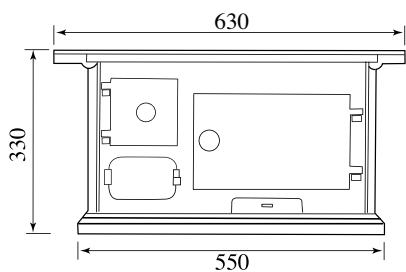

Standard

Mått

westbo of sweden

spismiljo.se