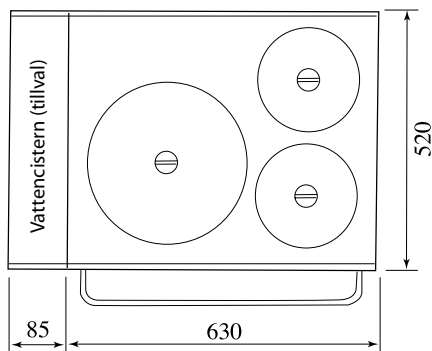

Spismiljö

westbo of sweden

Westbo Standard

Tekniska data

Vikt:	140 kg
Effekt, nominell	4 kW
Verkningsgrad:	82 %
Vedlängd	33 cm
Rökutgång, diameter	125 mm

Tillval

Vattencistern i koppar	4.900 kr
Bakugnslucka	2.250 kr
Vedlucka	2.250 kr
Benstativ	2.250 kr
Friskluftsstos med spjäll	1.090 kr

Fler tillval hittar ni på spismiljo.se

PRIS:
21.900 kr
Stållucka
22.900 kr
Glaslucka

Detta ex.:

kr

Standard

Mått

westbo of sweden

spismiljo.se