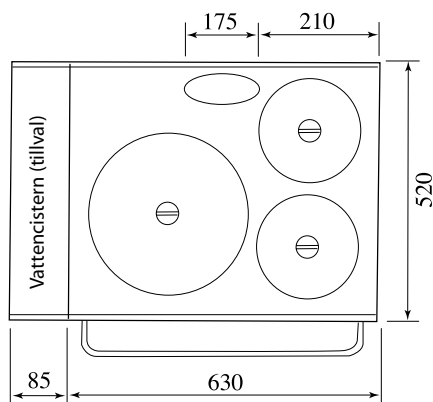

Spismiljö

westbo of sweden

Westbo Standard

Tekniska data

Vikt:	140 kg
Effekt, nominell	4 kW
Verkningsgrad:	82 %
Vedlängd	33 cm
Rökutgång, diameter	125 mm

Tillval

Vattencistern i koppar	4.900 kr
Bakugnslucka	2.250 kr
Vedlucka	2.250 kr
Benstativ	2.250 kr
Friskluftsstos med spjäll	1.090 kr

Fler tillval hittar ni på spismiljo.se

PRIS:
21.900 kr
Stållucka
22.900 kr
Glaslucka

Detta ex.:

kr

Standard

Mått

westbo of sweden

spismiljo.se