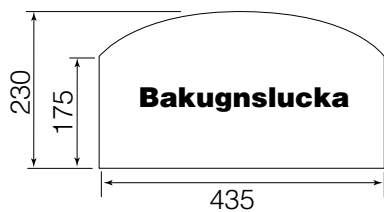

Spismiljö

westbo of sweden

Westbo Standard

Tekniska data

Vikt:	140 kg
Effekt, nominell	4 kW
Verkningsgrad:	82 %
Vedlängd	33 cm
Rökutgång, diameter	125 mm

Tillval

Vattencistern i koppar	4.900 kr
Bakugnslucka	2.250 kr
Vedlucka	2.250 kr
Benstativ	2.250 kr
Friskluftsstos med spjäll	1.090 kr

Fler tillval hittar ni på spismiljo.se

PRIS:
21.900 kr
Stållucka
22.900 kr
Glaslucka

Detta ex.:

kr

Standard

Mått

westbo of sweden

spismiljo.se