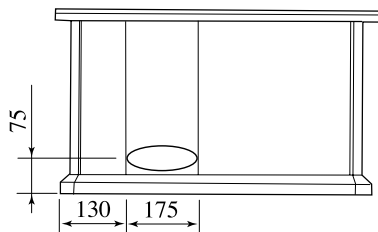

Spismiljö

westbo of sweden

Westbo Standard

Tekniska data

Vikt:	140 kg
Effekt, nominell	4 kW
Verkningsgrad:	82 %
Vedlängd	33 cm
Rökutgång, diameter	125 mm

Tillval

Vattencistern i koppar	4.900 kr
Bakugnslucka	2.250 kr
Vedlucka	2.250 kr
Benstativ	2.250 kr
Friskluftsstos med spjäll	1.090 kr

Fler tillval hittar ni på spismiljo.se

PRIS:
21.900 kr
Stållucka
22.900 kr
Glaslucka

Detta ex.:

kr

Standard

Mått

westbo of sweden

spismiljo.se