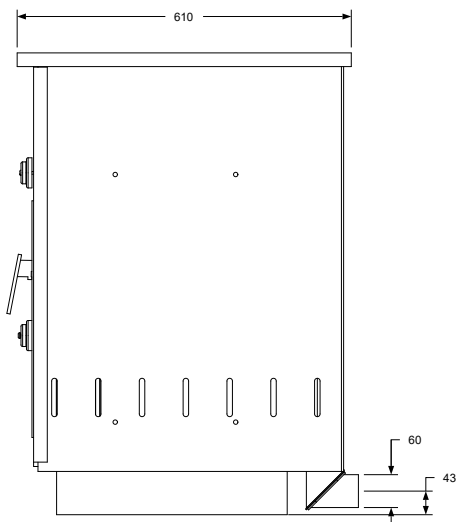

Standard 30 Mått

westbo of sweden

spismiljo.se