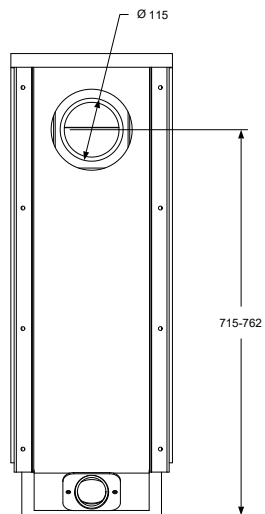

Standard 30 Mått

westbo of sweden

spismiljo.se