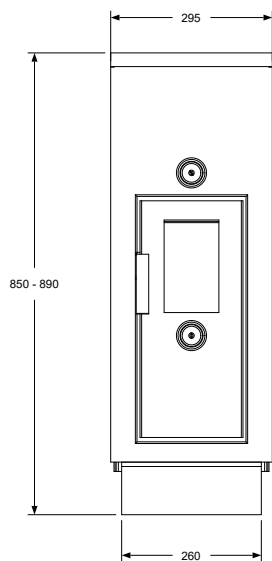

Standard 30 Mått

westbo of sweden

spismiljo.se