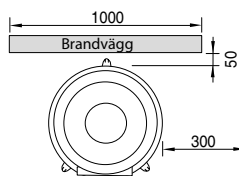

### Tekniska data

Vikt:	230 kg
Höjd:	2060 mm
Effekt, nominell:	7 kW
Verkningsgrad	81 %
Vedlängd	33 cm

Finns i höjd 1960/2060 svar och 2060 vit.

# Spismiljö

A<sup>+</sup>

PRIS: 50.900 kr

Detta ex.: kr

Classic

Mått

westbo of sweden

[spismiljo.se](http://spismiljo.se)