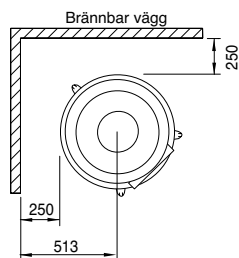

Classic

Mått

westbo of sweden

spismiljo.se