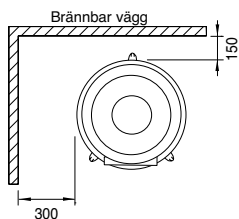

### Tekniska data

Vikt:	230 kg
Höjd:	2060 mm
Effekt, nominell:	7 kW
Verkningsgrad	81 %
Vedlängd	33 cm

Finns i höjd 1960/2060 svar och 2060 vit.

# Spismiljö

A<sup>+</sup>

PRIS: 50.900 kr

Detta ex.: kr

Classic

Mått

westbo of sweden

[spismiljo.se](http://spismiljo.se)