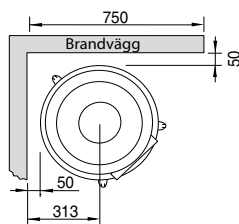

### Tekniska data

Vikt:	230 kg
Höjd:	2060 mm
Effekt, nominell:	7 kW
Verkningsgrad	81 %
Vedlängd	33 cm

Finns i höjd 1960/2060 svar och 2060 vit.

# Spismiljö

A<sup>+</sup>

PRIS: 50.900 kr

Detta ex.: kr

Classic

Mått

westbo of sweden

[spismiljo.se](http://spismiljo.se)