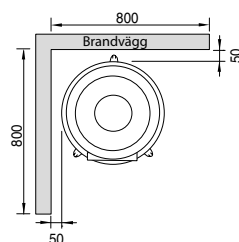

### Tekniska data

Vikt:	230 kg
Höjd:	2060 mm
Effekt, nominell:	7 kW
Verkningsgrad	81 %
Vedlängd	33 cm

Finns i höjd 1960/2060 svar och 2060 vit.

# Spismiljö

A<sup>+</sup>

PRIS: 50.900 kr

Detta ex.: kr

Classic

Mått

westbo of sweden

[spismiljo.se](http://spismiljo.se)