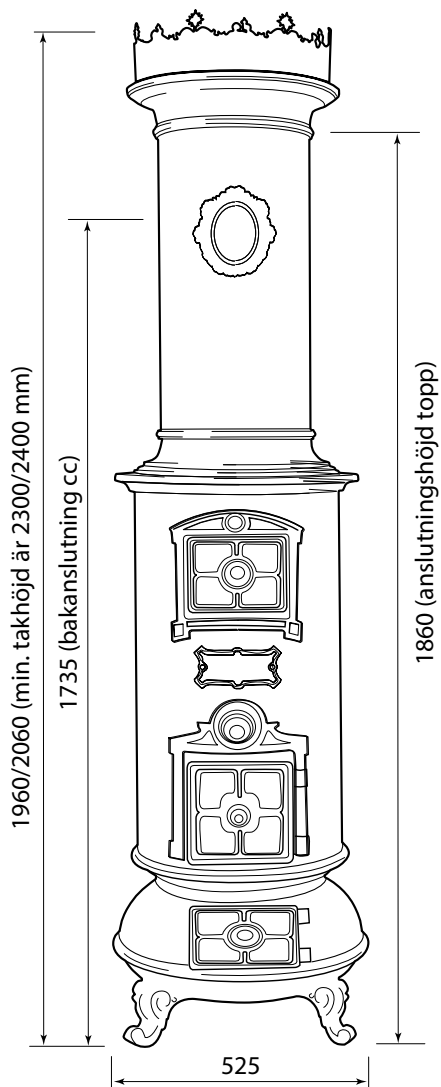

### Tekniska data

Vikt:	230 kg
Höjd:	2060 mm
Effekt, nominell:	7 kW
Verkningsgrad	81 %
Vedlängd	33 cm

Finns i höjd 1960/2060 svar och 2060 vit.

### Tillval

Polerade dörrar/luckor	7.500 kr
Friskluftsstos med spjäll	3.800 kr
Golvplåt rekt, 66x80 cm	1.900 kr
Friskluftsanslutningskit**	1.190 kr

Fler tillval hittar ni på [spismiljo.se](http://spismiljo.se)

# Spismiljö

A<sup>+</sup>

PRIS: 50.900 kr

Detta ex.: kr

Classic

Mått

westbo of sweden

[spismiljo.se](http://spismiljo.se)