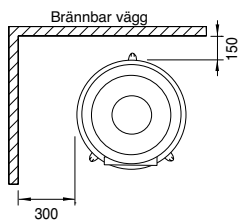

Westbo Classic

Tekniska data

Vikt:	245 kg
Höjd:	1960/2060 mm
Effekt, nominell:	7 kW
Verkningsgrad	81 %
Vedlängd	33 cm

Finns i höjd 1960/2060 svar och 2060 vit.

Tillval

Polerade dörrar/luckor	7.500 kr
Friskluftsstos med spjäll	3.800 kr
Golvplåt rekt, 66x80 cm	1.900 kr
Friskluftsanslutningskit**	1.190 kr

Fler tillval hittar ni på spismiljo.se

PRIS: **45.900 kr**

Detta ex.: kr

Classic

Mått

westbo of sweden

spismiljo.se