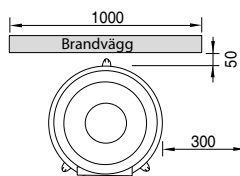

Westbo Classic

Tekniska data

Vikt:	245 kg
Höjd:	1960/2060 mm
Effekt, nominell:	7 kW
Verkningsgrad	81 %
Vedlängd	33 cm

Finns i höjd 1960/2060 svar och 2060 vit.

Tillval

Polerade dörrar/luckor	7.500 kr
Friskluftsstos med spjäll	3.800 kr
Golvplåt rekt, 66x80 cm	1.900 kr
Friskluftsanslutningskit**	1.190 kr

Fler tillval hittar ni på spismiljo.se

PRIS: **45.900 kr**

Detta ex.: kr

Classic

Mått

westbo of sweden

spismiljo.se