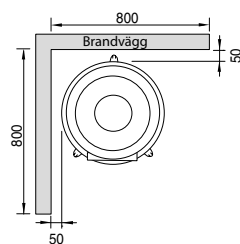

Westbo Classic

Tekniska data

Vikt:	245 kg
Höjd:	1960/2060 mm
Effekt, nominell:	7 kW
Verkningsgrad	81 %
Vedlängd	33 cm

Finns i höjd 1960/2060 svar och 2060 vit.

Tillval

Polerade dörrar/luckor	7.500 kr
Friskluftsstos med spjäll	3.800 kr
Golvplåt rekt, 66x80 cm	1.900 kr
Friskluftsanslutningskit**	1.190 kr

Fler tillval hittar ni på spismiljo.se

PRIS: **45.900 kr**

Detta ex.: kr

Classic

Mått

westbo of sweden

spismiljo.se