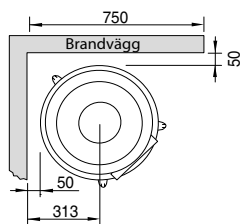

Westbo Classic

Tekniska data

Vikt:	245 kg
Höjd:	1960/2060 mm
Effekt, nominell:	7 kW
Verkningsgrad	81 %
Vedlängd	33 cm

Finns i höjd 1960/2060 svar och 2060 vit.

Tillval

Polerade dörrar/luckor	7.500 kr
Friskluftsstos med spjäll	3.800 kr
Golvplåt rekt, 66x80 cm	1.900 kr
Friskluftsanslutningskit**	1.190 kr

Fler tillval hittar ni på spismiljo.se

PRIS: **45.900 kr**

Detta ex.: kr

Classic

Mått

westbo of sweden

spismiljo.se