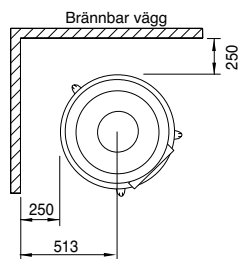

Westbo Classic

Tekniska data

Vikt:	245 kg
Höjd:	1960/2060 mm
Effekt, nominell:	7 kW
Verkningsgrad	81 %
Vedlängd	33 cm

Finns i höjd 1960/2060 svar och 2060 vit.

Tillval

Polerade dörrar/luckor	7.500 kr
Friskluftsstos med spjäll	3.800 kr
Golvplåt rekt, 66x80 cm	1.900 kr
Friskluftsanslutningskit**	1.190 kr

Fler tillval hittar ni på spismiljo.se

PRIS: **45.900 kr**

Detta ex.: kr

Classic

Mått

westbo of sweden

spismiljo.se