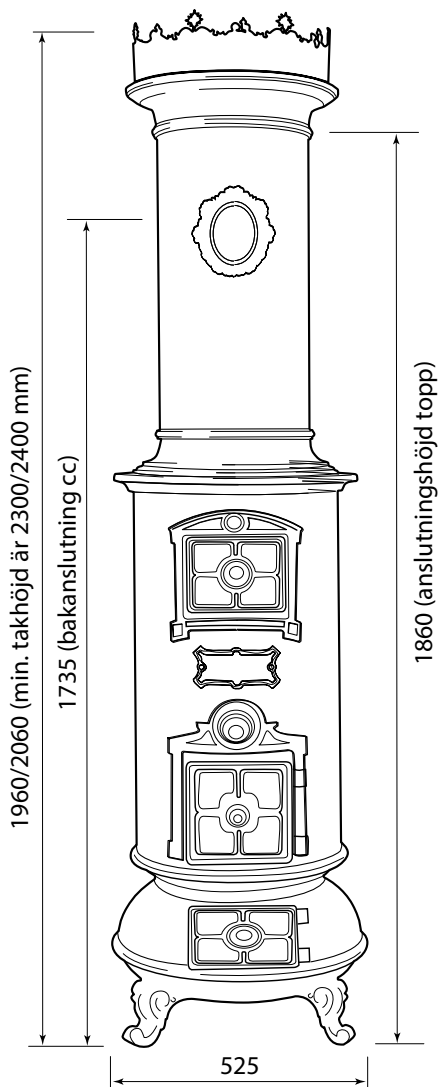

Westbo Classic

Tekniska data

Vikt:	245 kg
Höjd:	1960/2060 mm
Effekt, nominell:	7 kW
Verkningsgrad	81 %
Vedlängd	33 cm

Finns i höjd 1960/2060 svar och 2060 vit.

Tillval

Polerade dörrar/luckor	7.500 kr
Friskluftsstos med spjäll	3.800 kr
Golvplåt rekt, 66x80 cm	1.900 kr
Friskluftsanslutningskit**	1.190 kr

Fler tillval hittar ni på spismiljo.se

PRIS: **45.900 kr**

Detta ex.: kr

Classic

Mått

westbo of sweden

spismiljo.se