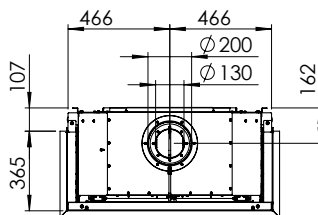

KALFIRE

FIREPLACES

Kalfire Gi85/55S

Spismiljö

A

Tekniska data

Bredd:	1006 mm
Djup:	504 mm
Höjd:	1150-1530 mm

Antal timmar på 10 kg propan Max 23 h
ECO-mode 34 h

	4mm Trim	8mm Trim
A(mm)	35	35
C(mm)	326,5	330,5
D(mm)	860	860

spismiljo.se