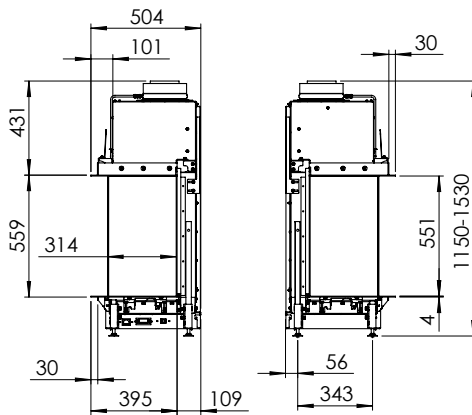

KALFIRE

FIREPLACES

Kalfire Gi85/55S

Spismiljö

A

Tekniska data

Bredd:	1006 mm
Djup:	504 mm
Höjd:	1150-1530 mm

Antal timmar på 10 kg propan Max 23 h
ECO-mode 34 h

	4mm Trim	8mm Trim
A(mm)	35	35
C(mm)	326,5	330,5
D(mm)	860	860

spismiljo.se