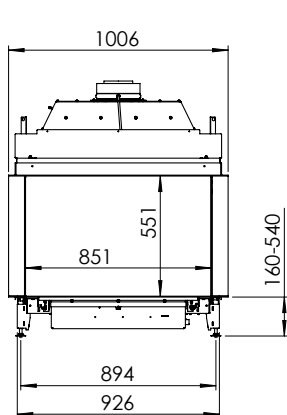

KALFIRE

FIREPLACES

Kalfire Gi85/55S

Spismiljö

A

Tekniska data

Bredd:	1006 mm
Djup:	504 mm
Höjd:	1150-1530 mm

Antal timmar på 10 kg propan Max 23 h
ECO-mode 34 h

	4mm Trim	8mm Trim
A(mm)	35	35
C(mm)	326,5	330,5
D(mm)	860	860

spismiljo.se