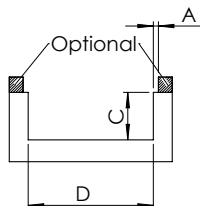

KALFIRE

FIREPLACES

Kalfire Gi85/55S

Spismiljö

A

Tekniska data

Bredd:	1006 mm
Djup:	504 mm
Höjd:	1150-1530 mm

Antal timmar på 10 kg propan Max 23 h
ECO-mode 34 h

	4mm Trim	8mm Trim
A(mm)	35	35
C(mm)	326,5	330,5
D(mm)	860	860

spismiljo.se